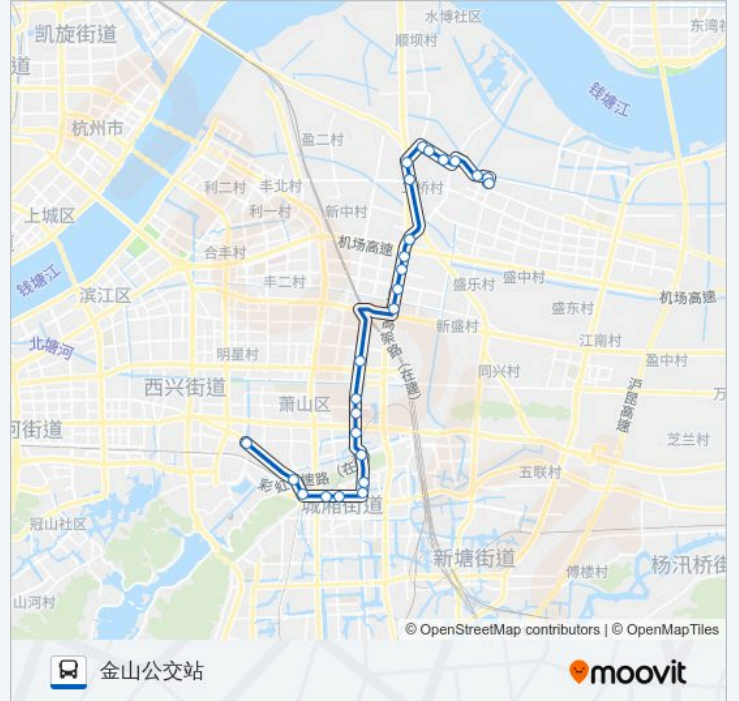

广德小区

萧山中医院

萧山汽车总站

公交720路的时间表

往金山公交站方向的时间表

星期一	06:00 - 20:30
星期二	06:00 - 20:30
星期三	06:00 - 20:30
星期四	06:00 - 20:30
星期五	06:00 - 20:30
星期六	06:00 - 20:30
星期日	06:00 - 20:30

公交720路的信息

方向: 金山公交站

站点数量: 26

行车时间: 41 分

途经站点:

萧绍路公交车站

市心广场

牛脚湾

萧山汽车西站

金山公交站

方向: 钱江农场公交站

25 站

[查看时间表](#)

金山公交站

五七路口

萧山汽车西站

牛角湾

市心广场

公交720路的信息

方向: 钱江农场公交站

站点数量: 25

行车时间: 41 分

途经站点: