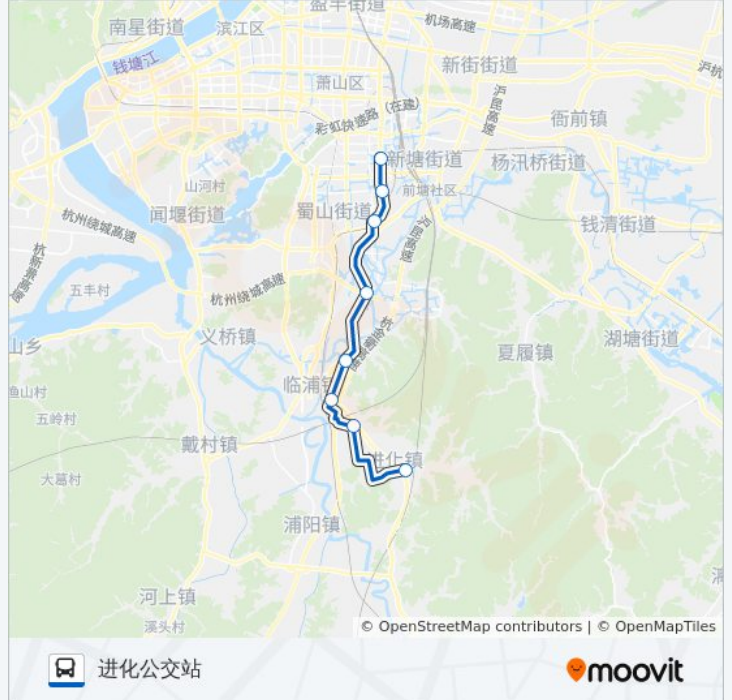

途经站点:

## 方向: 通惠路公交站

9 站

[查看时间表](#)

进化公交站

墅上王

临浦东

娘娘庙村口

芒东村

## 公交721路的时间表

往通惠路公交站方向的时间表

星期一	05:30 - 17:20
星期二	05:30 - 17:20
星期三	05:30 - 17:20
星期四	05:30 - 17:20
星期五	05:30 - 17:20
星期六	05:30 - 17:20
星期日	05:30 - 17:20

## 公交721路的信息

方向: 通惠路公交站

站点数量: 9

行车时间: 22 分

途经站点:

你可以在moovitapp.com下载公交721路的PDF时间表和线路图。使用[Moovit应用程序](#)查询杭州的实时公交、列车时刻表以及公共交通出行指南。

[关于Moovit](#) · [MaaS解决方案](#) · [城市列表](#) · [Moovit社区](#)

© 2023 Moovit - 版权所有