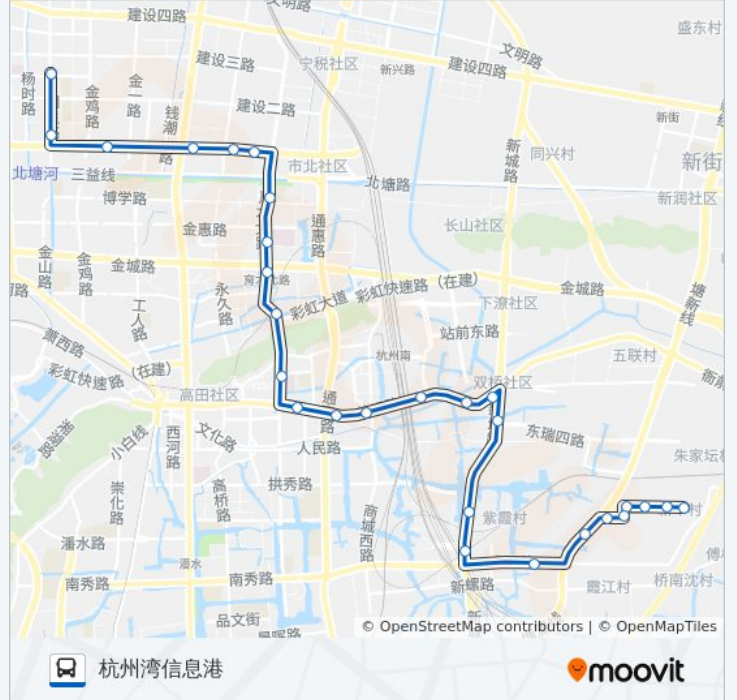

西许村

新城路口

萧山激光医院

下畝朱

萧山商业城

萧绍路通惠路口

萧山汽车总站

萧山中医院

公交725路的时间表

往杭州湾信息港方向的时间表

星期一	06:00 - 19:00
星期二	06:00 - 19:00
星期三	06:00 - 19:00
星期四	06:00 - 19:00
星期五	06:00 - 19:00
星期六	06:00 - 19:00
星期日	06:00 - 19:00

公交725路的信息

方向: 杭州湾信息港

站点数量: 28

行车时间: 42 分

途经站点:

广德小区

大润发超市

萧山医院

萧山区人武部

开发区小商品市场

市北集体公寓

万向园区

建设一路金二路口

明怡花苑东

杭州湾信息港

你可以在moovitapp.com下载公交725路的PDF时间表和线路图。使用[Moovit应用程序](#)查询杭州的实时公交、列车时刻表以及公共交通出行指南。

[关于Moovit](#) · [MaaS解决方案](#) · [城市列表](#) · [Moovit社区](#)

© 2024 Moovit - 保留所有权利

查看实时到站时间