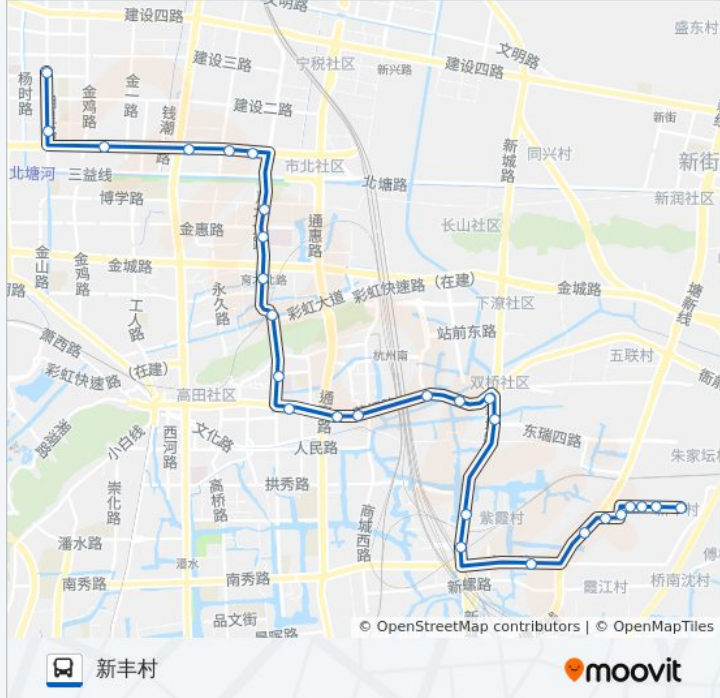

公交725路的信息

方向: 新丰村

站点数量: 28

行车时间: 42 分

途经站点:

萧东陶瓷市场

金龙包装

肖禾纺织

十间楼

依达金属

新丰村

方向: 杭州湾信息港

28 站

[查看时间表](#)

新丰村

依达金属

西许村

新城路口

萧山激光医院

下畝朱

萧山商业城

萧绍路通惠路口

萧山汽车总站

萧山中医院

公交725路的时间表

往杭州湾信息港方向的时间表

星期一	06:00 - 19:00
星期二	06:00 - 19:00
星期三	06:00 - 19:00
星期四	06:00 - 19:00
星期五	06:00 - 19:00
星期六	06:00 - 19:00
星期日	06:00 - 19:00

公交725路的信息

方向: 杭州湾信息港

站点数量: 28

行车时间: 42 分

途经站点: