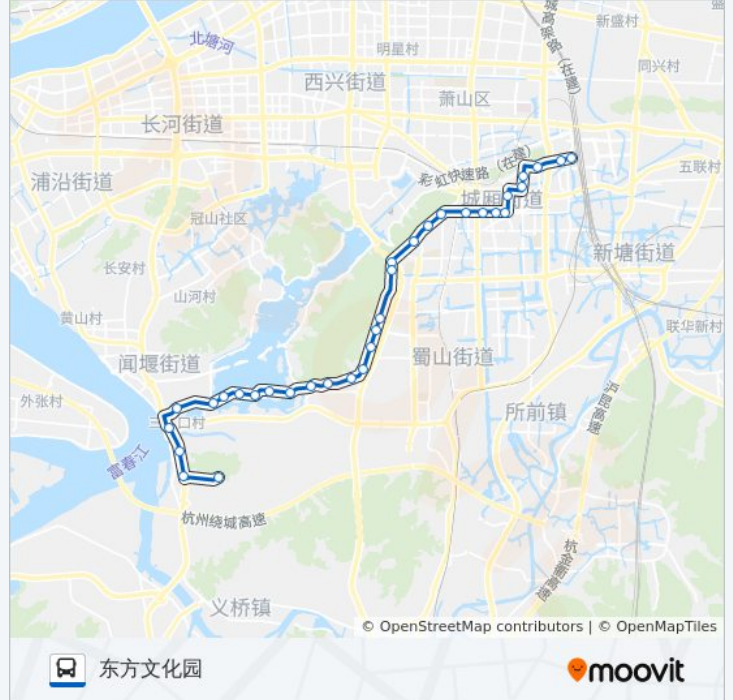

#### 公交726路的信息

方向: 东方文化园

站点数量: 33

行车时间: 50 分

途经站点:

前进铸造  
 湘湖预制场  
 湘湖汽修厂  
 山里人家  
 湘湖总场  
 湘湖老场  
 东汪村  
 三江口  
 小砾山  
 文化园路口  
 东方文化园

**方向: 杭州火车南站(萧山)**

32 站  
[查看时间表](#)

**公交726路的信息**

**方向:** 杭州火车南站(萧山)  
**站点数量:** 32  
**行车时间:** 50 分  
**途经站点:**

萧山区测大队

汇利棉纺厂

杭齿厂

杭齿厂

崇化路北口

萧山鞋城