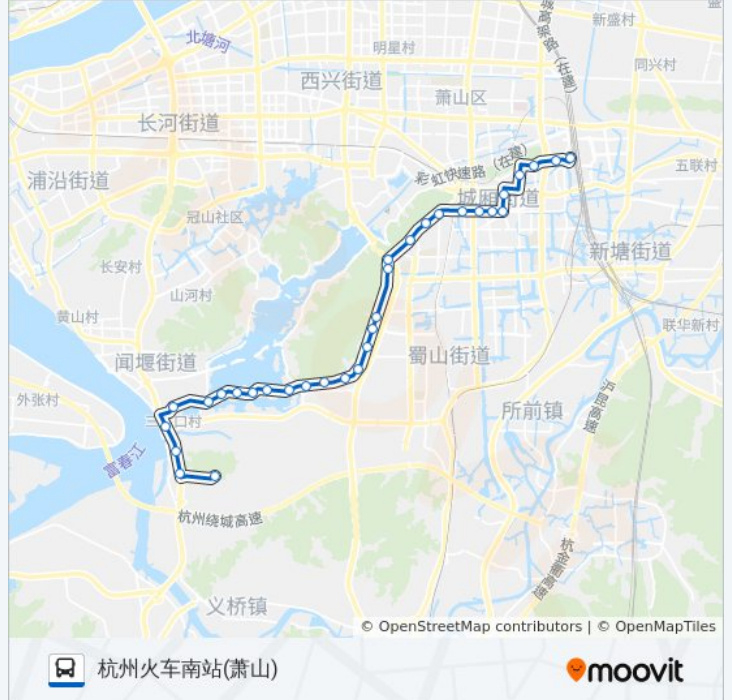

公交726((东方文化园))共有2条行车路线。工作日的服务时间为：

(1) 东方文化园: 06:00 - 19:00(2) 杭州火车南站(萧山): 06:00 - 19:00

使用Moovit找到公交726路离你最近的站点，以及公交726路下车班的到站时间。

**公交726路的信息**

**方向:** 杭州火车南站(萧山)  
**站点数量:** 32  
**行车时间:** 50 分  
**途经站点:**

萧山区测大队

汇利棉纺厂

杭齿厂

杭齿厂

崇化路北口

萧山鞋城

萧山青少年宫

大樟树

劲松小学

金家桥

萧山中医院

育才东苑

站前路口

杭州火车南站(萧山)