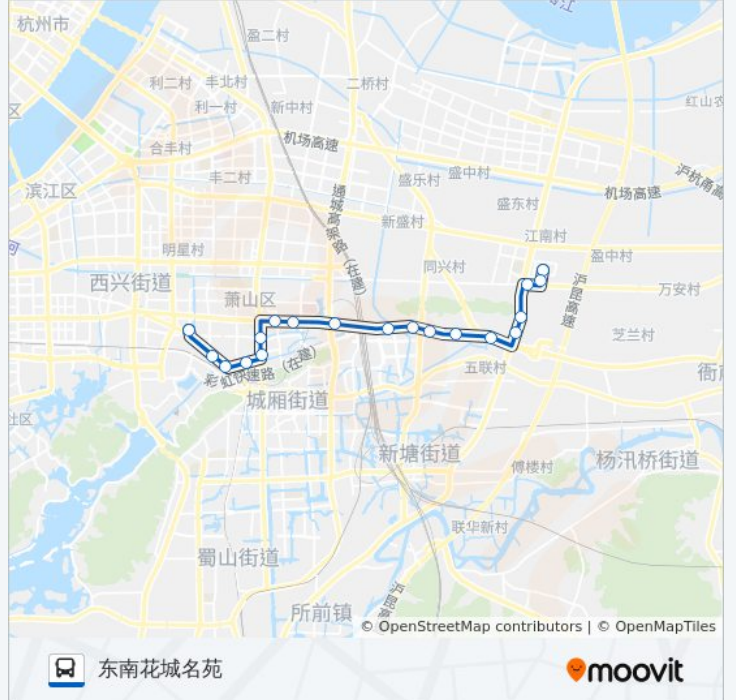

[查看时间表](#)

- 金山公交站
- 五七路口
- 萧杭路萧棉路口
- 萧棉路工人路口
- 萧山牙科医院
- 时代广场
- 开元名都
- 汇德隆家电广场
- 裴家埭
- 长山头村南
- 下潦社区
- 萧山农产品市场
- 涝湖社区
- 姑娘桥村
- 浙江中国花木城
- 山末址村
- 新街
- 新街东
- 东南花城名苑

公交727路的时间表

往东南花城名苑方向的时间表

星期一	06:05 - 20:10
星期二	06:05 - 20:10
星期三	06:05 - 20:10
星期四	06:05 - 20:10
星期五	06:05 - 20:10
星期六	06:05 - 20:10
星期日	06:05 - 20:10

公交727路的信息

方向: 东南花城名苑

站点数量: 19

行车时间: 33 分

途经站点:

方向: 金山公交站

19 站

[查看时间表](#)

- 东南花城名苑
- 新街东
- 新街
- 山末址村
- 浙江中国花木城
- 姑娘桥村
- 涝湖社区
- 萧山农产品市场
- 下潦社区
- 长山头村南
- 裴家埭
- 汇德隆家电广场
- 开元名都
- 时代广场
- 萧山牙科医院
- 萧棉路工人路口
- 萧杭路萧棉路口
- 五七路口

公交727路的时间表

往金山公交站方向的时间表

星期一	06:00 - 21:00
星期二	06:00 - 21:00
星期三	06:00 - 21:00
星期四	06:00 - 21:00
星期五	06:00 - 21:00
星期六	06:00 - 21:00
星期日	06:00 - 21:00

公交727路的信息

方向: 金山公交站

站点数量: 19

行车时间: 31 分

途经站点:

你可以在moovitapp.com下载公交727路的PDF时间表和线路图。使用[Moovit应用程序](#)查询杭州的实时公交、列车时刻表以及公共交通出行指南。

[关于Moovit](#) · [MaaS解决方案](#) · [城市列表](#) · [Moovit社区](#)

© 2024 Moovit - 保留所有权利