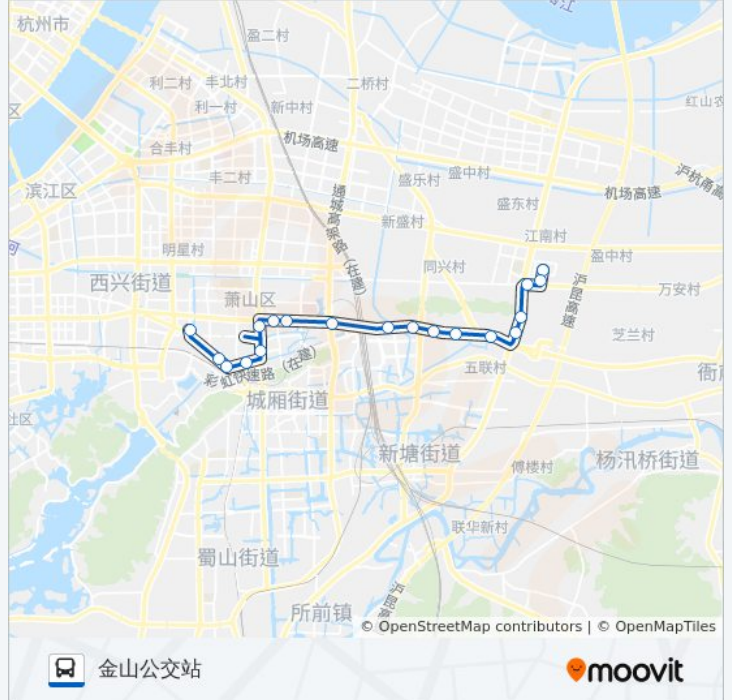

[查看时间表](#)

- 金山公交站
- 五七路口
- 萧杭路萧棉路口
- 萧棉路工人路口
- 萧山牙科医院
- 时代广场
- 开元名都
- 汇德隆家电广场
- 裴家埭
- 长山头村南
- 下潦社区
- 萧山农产品市场
- 涝湖社区
- 姑娘桥村
- 浙江中国花木城
- 山末址村
- 新街
- 新街东
- 东南花城名苑

公交727路的时间表

往东南花城名苑方向的时间表

星期一	06:05 - 20:10
星期二	06:05 - 20:10
星期三	06:05 - 20:10
星期四	06:05 - 20:10
星期五	06:05 - 20:10
星期六	06:05 - 20:10
星期日	06:05 - 20:10

公交727路的信息

方向: 东南花城名苑

站点数量: 19

行车时间: 33 分

途经站点:

方向: 金山公交站

19 站

[查看时间表](#)

- 东南花城名苑
- 新街东
- 新街
- 山末址村
- 浙江中国花木城
- 姑娘桥村
- 涝湖社区
- 萧山农产品市场
- 下潦社区
- 长山头村南
- 裴家埭
- 汇德隆家电广场
- 开元名都
- 时代广场
- 萧山牙科医院
- 萧棉路工人路口
- 萧杭路萧棉路口
- 五七路口

公交727路的时间表

往金山公交站方向的时间表

星期一	06:00 - 21:00
星期二	06:00 - 21:00
星期三	06:00 - 21:00
星期四	06:00 - 21:00
星期五	06:00 - 21:00
星期六	06:00 - 21:00
星期日	06:00 - 21:00

公交727路的信息

方向: 金山公交站

站点数量: 19

行车时间: 31 分

途经站点:

你可以在moovitapp.com下载公交727路的PDF时间表和线路图。使用[Moovit应用程序](#)查询杭州的实时公交、列车时刻表以及公共交通出行指南。

[关于Moovit](#) · [MaaS解决方案](#) · [城市列表](#) · [Moovit社区](#)

© 2024 Moovit - 保留所有权利