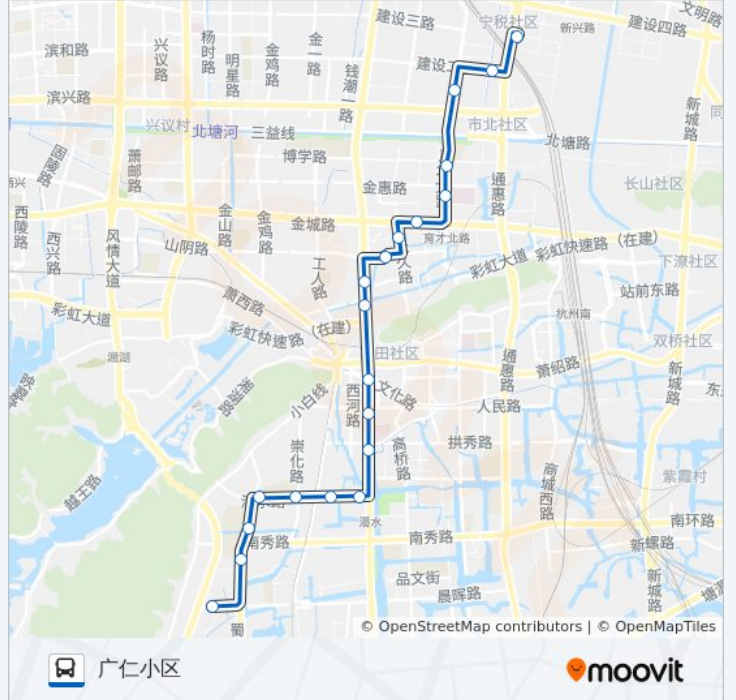

[查看时间表](#)

新世纪市场园区公交站

建设二路万向路口

开发区医院

萧山区人武部

萧山医院

汇德隆家电广场

开元名都

崇化路南口

萧十中

萧山十中

朝晖初中

广仁小区

公交729路的时间表

往广仁小区方向的时间表

星期一	06:00 - 19:00
星期二	06:00 - 19:00
星期三	06:00 - 19:00
星期四	06:00 - 19:00
星期五	06:00 - 19:00
星期六	06:00 - 19:00
星期日	06:00 - 19:00

公交729路的信息

方向: 广仁小区

站点数量: 20

行车时间: 30 分

途经站点:

方向: 新世纪市场园区公交站

20 站

[查看时间表](#)

公交729路的信息

方向: 新世纪市场园区公交站

站点数量: 20

行车时间: 30 分

途经站点:

建设二路万向路口

新世纪市场园区

你可以在moovitapp.com下载公交729路的PDF时间表和线路图。使用[Moovit应用程序](#)查询杭州的实时公交、列车时刻表以及公共交通出行指南。