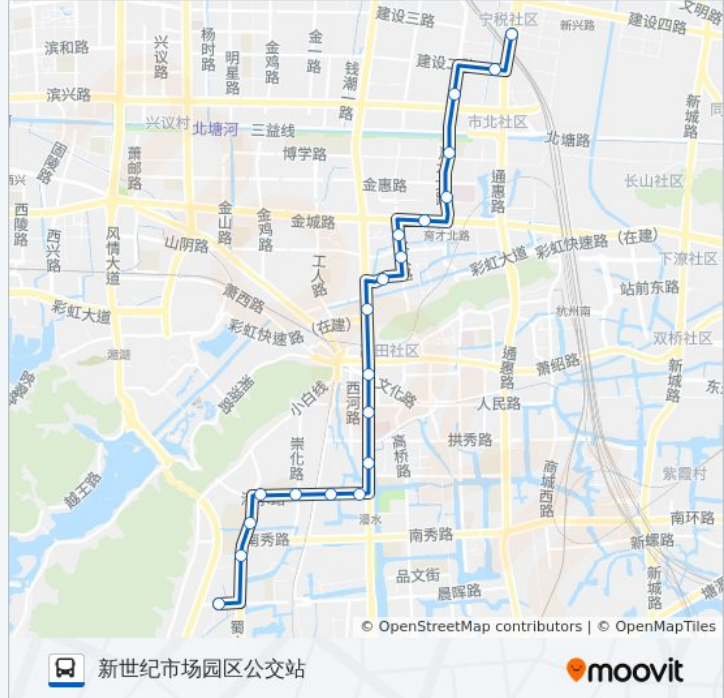

🗺️ 729路

广仁小区

以网页模式查看

公交729((广仁小区))共有2条行车路线。工作日的服务时间为：

(1) 广仁小区: 06:00 - 19:00(2) 新世纪市场园区公交站: 06:10 - 19:00

使用Moovit找到公交729路离你最近的站点，以及公交729路下车的到站时间。

方向: 广仁小区

20 站

公交729路的信息

方向: 广仁小区

站点数量: 20

行车时间: 30 分

途经站点:

方向: 新世纪市场园区公交站

20 站

[查看时间表](#)

- 广仁小区
- 朝晖初中
- 萧山十中
- 山水苑
- 崇化路南口
- 南门社区
- 潘水
- 萧山体育馆
- 萧山人民医院
- 市心桥
- 汇德隆银隆百货
- 北干一苑
- 北干二苑
- 开元名都
- 汇德隆家电广场
- 萧山医院
- 萧山区人武部
- 开发区医院

公交729路的时间表

往新世纪市场园区公交站方向的时间表

星期一	06:10 - 19:00
星期二	06:10 - 19:00
星期三	06:10 - 19:00
星期四	06:10 - 19:00
星期五	06:10 - 19:00
星期六	06:10 - 19:00
星期日	06:10 - 19:00

公交729路的信息

方向: 新世纪市场园区公交站

站点数量: 20

行车时间: 30 分

途经站点:

建设二路万向路口

新世纪市场园区

你可以在moovitapp.com下载公交729路的PDF时间表和线路图。使用[Moovit应用程序](#)查询杭州的实时公交、列车时刻表以及公共交通出行指南。