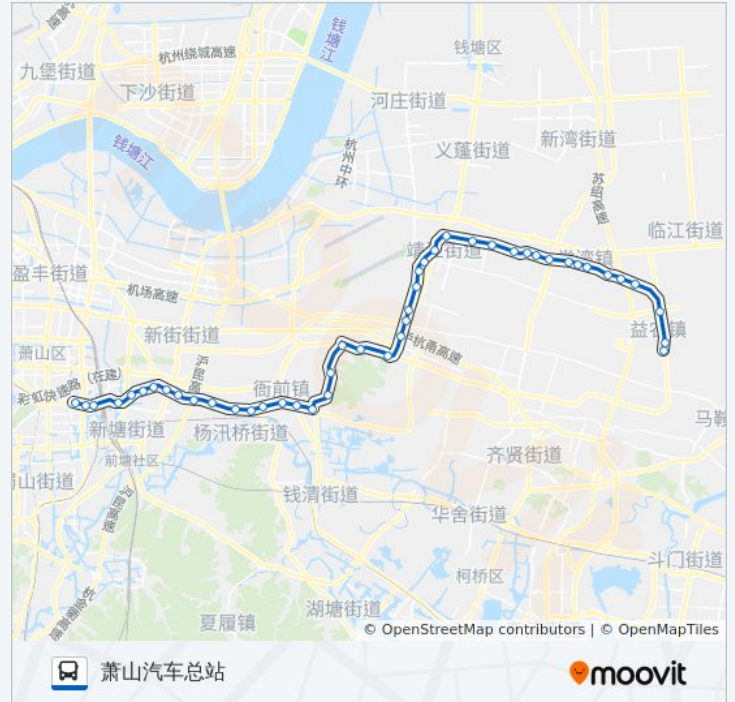

衙前

项漾村

衙前镇政府

杨汛桥

吟龙村

东南网架

南庄王

莫家港

星期五

05:10 - 18:00

星期六

05:10 - 18:00

星期日

05:10 - 18:00

公交731路的信息

方向: 萧山汽车总站

站点数量: 45

行车时间: 95 分

途经站点:

朱家坛

苗禽市场

萧山特钢

中信特钢

城东小学