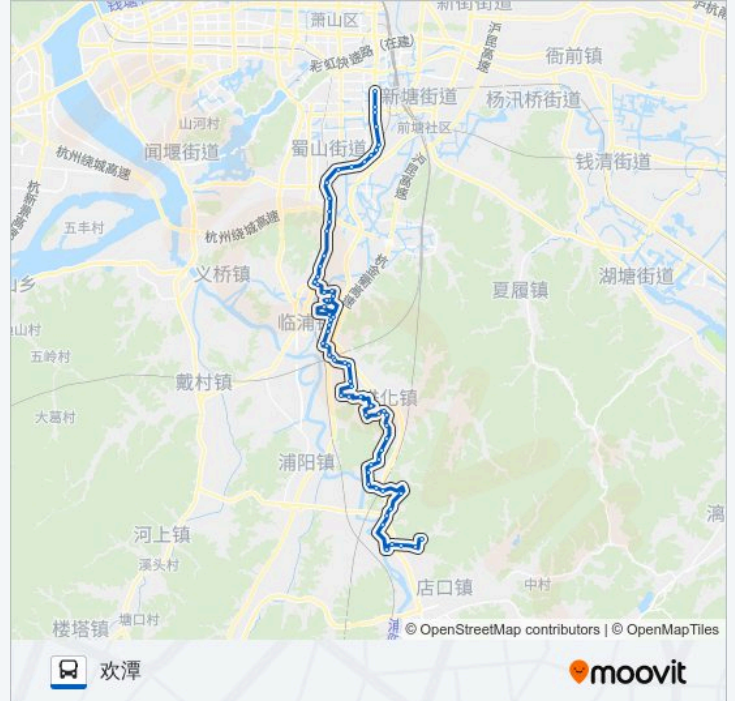

杜家弄

下坂底南

新垫王路口

大汤坞西

席家

大汤坞老车站

大汤坞车站

欢潭路口

汤山

城山王

新江岭

邵家塔

钟家坞

钟家坞南

泗化

泗化东

公交735区的信息

方向: 通惠路公交站

站点数量: 67

行车时间: 92 分

途经站点:

城山王
汤山
欢潭路口
大汤坞车站
大汤坞
席家
大汤坞西
新垫王路口
下坂底南
杜家弄
下坂底
下颜路口
墅上王南
墅上王
茅山闸
茅山闸
高田陈
临东村
临东南
临浦东
芒萝村委
施家渡
芒东路口
红石路口
高速临浦口
庙前
后沈
03省道东复线口
杨家弄
三利纺织厂
上下戴
通济桥

白鹿塘

鲁家坞