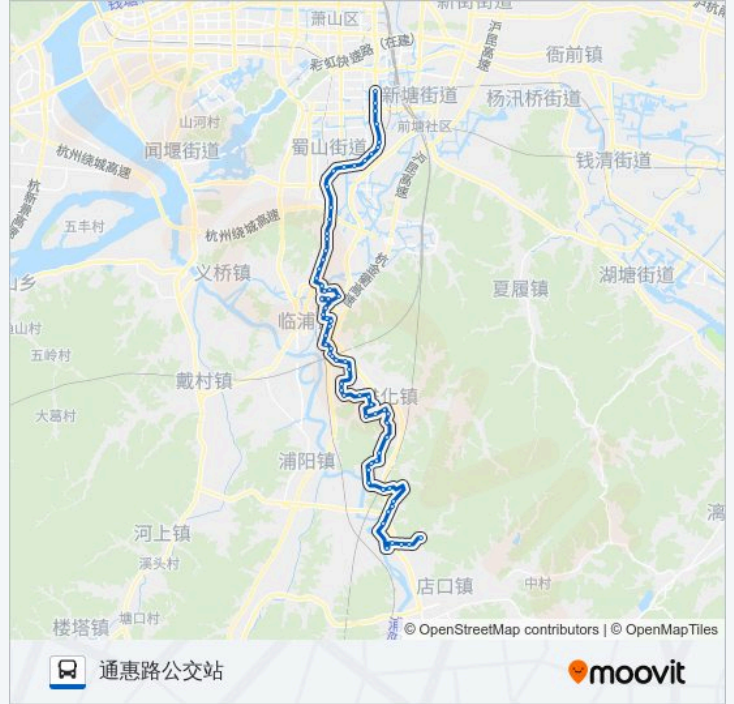

泗化

钟家坞南

钟家坞

邵家塔

新江岭

公交735区的时间表

往通惠路公交站方向的时间表

星期一	05:20 - 17:00
星期二	05:20 - 17:00
星期三	05:20 - 17:00
星期四	05:20 - 17:00
星期五	05:20 - 17:00
星期六	05:20 - 17:00
星期日	05:20 - 17:00

公交735区的信息

方向: 通惠路公交站

站点数量: 67

行车时间: 92 分

途经站点:

城山王
汤山
欢潭路口
大汤坞车站
大汤坞
席家
大汤坞西
新垫王路口
下坂底南
杜家弄
下坂底
下颜路口
墅上王南
墅上王
茅山闸
茅山闸
高田陈
临东村
临东南
临浦东
芒萝村委
施家渡
芒东路口
红石路口
高速临浦口
庙前
后沈
03省道东复线口
杨家弄
三利纺织厂
上下戴
通济桥

白鹿塘

鲁家坞