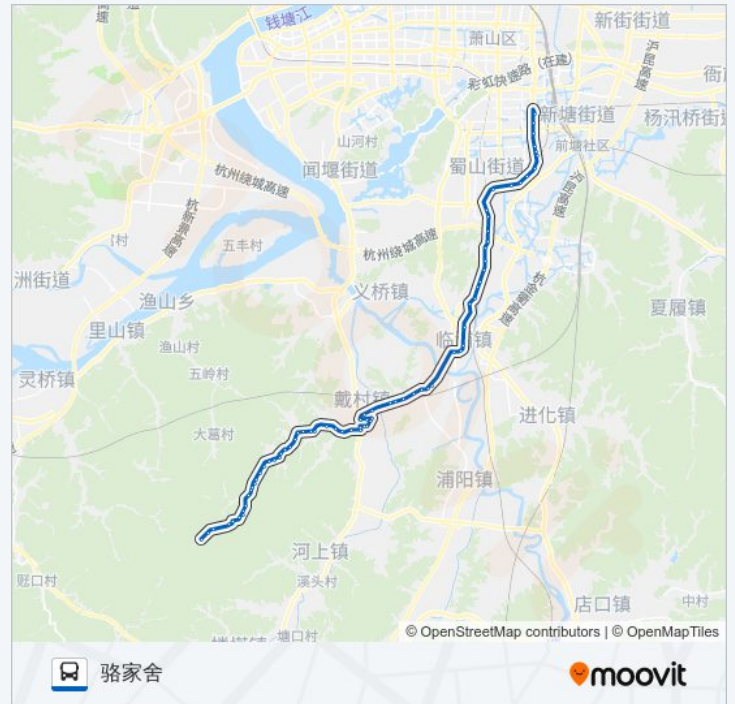

郁家山下

何潼埠(东风村)

永富路口

石马头

后郑

戴村镇镇府

锦绣路西

戴村骨伤科医院

锦绣路东

戴村骨伤科医院

戴村骨伤科医院

戴村人民路

戴村人民路口

云石路口

凌桥头

马谷村口(墙头)

茶亭桥

李家坞

丁村

丁村

华东桥

云石桥

汪家山下

沈村