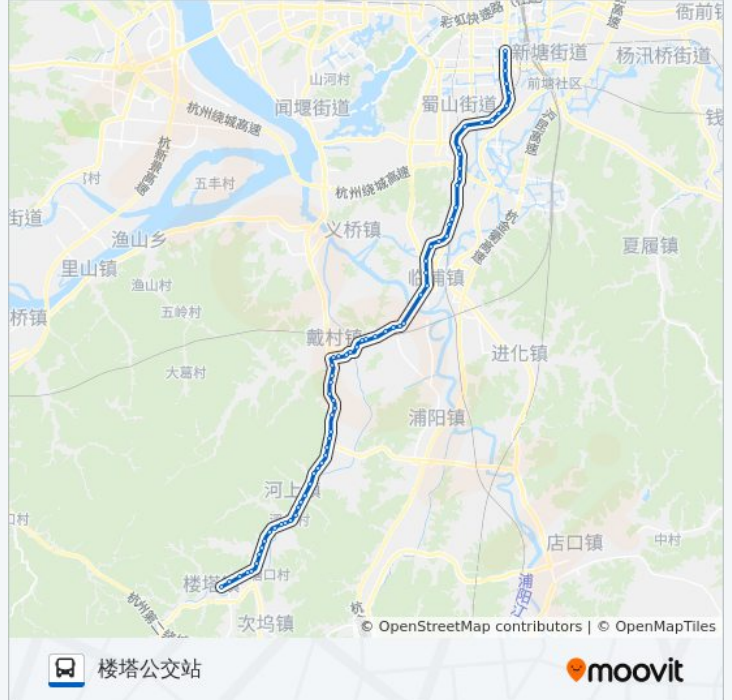

## 公交738路的信息

方向: 楼塔公交站

站点数量: 70

行车时间: 97 分

途经站点:

- 临浦电厂
- 前孔
- 临浦镇中
- 三弘集团
- 浦南路口
- 桥里村西
- 郁家山下
- 何潼埠(东风村)
- 永富路口
- 石马头
- 石马头南
- 永兴桥
- 后郑
- 戴村骨伤科医院
- 锦绣路西
- 戴村人民路口
- 区民兵训练基地
- 戴家山
- 戴家山南
- 祥和桥村北
- 祥利村
- 祥利村南
- 大桥修理厂
- 大桥造纸厂
- 大桥
- 大桥
- 娄家园
- 联合村
- 萧齿厂
- 下门
- 白堰
- 河上镇政府
- 河上镇标

高坑桥  
溪头村  
河上老车站  
河上  
河上南  
西山脚  
江家桥  
魏家塔  
樟树下  
塘口  
管村开发区  
天地纺织  
管村  
楼塔镇政府  
楼塔公交站

## 方向: 通惠路公交站

70 站

[查看时间表](#)

楼塔公交站  
楼塔镇政府  
管村  
天地纺织  
管村开发区  
塘口  
樟树下  
魏家塔  
江家桥  
西山脚  
河上南  
河上镇  
河上老车站  
溪头村

## 公交738路的信息

方向: 通惠路公交站

站点数量: 70

行车时间: 97 分

途经站点:

高坑桥

河上镇标

河上镇政府