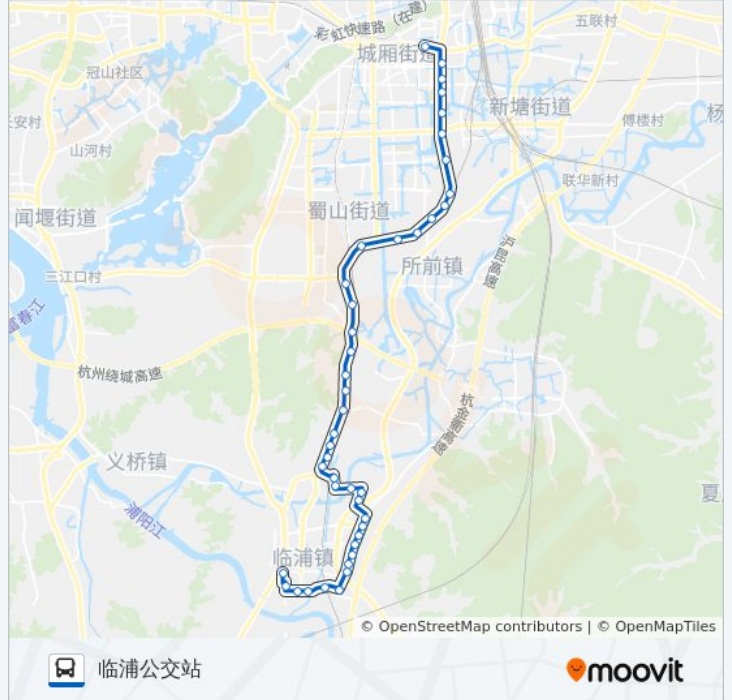

[查看时间表](#)

萧山汽车总站

人民路口

萧山疾控中心

通惠路公交站

萧山区技工学校(金家浜)

通惠路南环路口

高运集团

往临浦公交站方向的时间表

星期一	05:50 - 18:20
星期二	05:50 - 18:20
星期三	05:50 - 18:20
星期四	05:50 - 18:20
星期五	05:50 - 18:20
星期六	05:50 - 18:20
星期日	05:50 - 18:20

公交739路的信息

方向: 临浦公交站

站点数量: 42

行车时间: 56 分

途经站点:

- 白鹿塘
- 通济桥
- 上下戴
- 三利纺织厂
- 杨家弄
- 悍马集团
- 后沈
- 娘娘庙
- 高速临浦路口
- 红石路口
- 苎萝东路口
- 苎萝村委
- 苎萝村委
- 木汀徐
- 临东
- 临浦加油站
- 戴家桥
- 萧山三院
- 自由孔
- 临浦公交站

方向: 萧山汽车总站

42 站
[查看时间表](#)

- 临浦公交站
- 自由孔
- 萧山三院
- 戴家桥
- 临浦油库
- 临东
- 木汀徐
- 苎萝村委
- 施家渡

公交739路的时间表

往萧山汽车总站方向的时间表

星期一	04:50 - 17:20
星期二	04:50 - 17:20
星期三	04:50 - 17:20
星期四	04:50 - 17:20
星期五	04:50 - 17:20
星期六	04:50 - 17:20
星期日	04:50 - 17:20