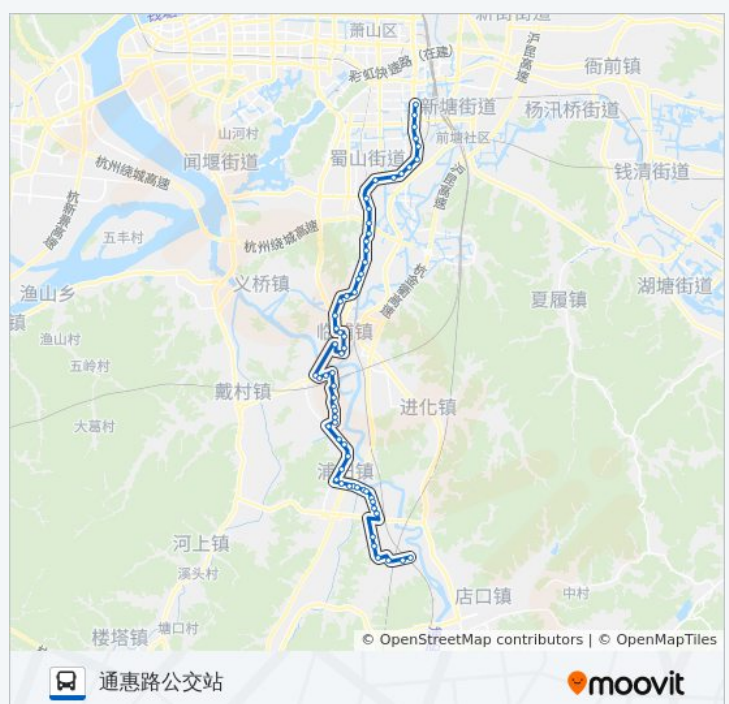

宝温线路口

麻车倪

板里朱

### 公交742路的时间表

往通惠路公交站方向的时间表

星期一	06:30 - 21:30
星期二	06:30 - 21:30
星期三	06:30 - 21:30
星期四	06:30 - 21:30
星期五	06:30 - 21:30
星期六	06:30 - 21:30
星期日	06:30 - 21:30

### 公交742路的信息

方向: 通惠路公交站

站点数量: 61

行车时间: 87 分

途经站点:

水埠横路

新联医院

新联