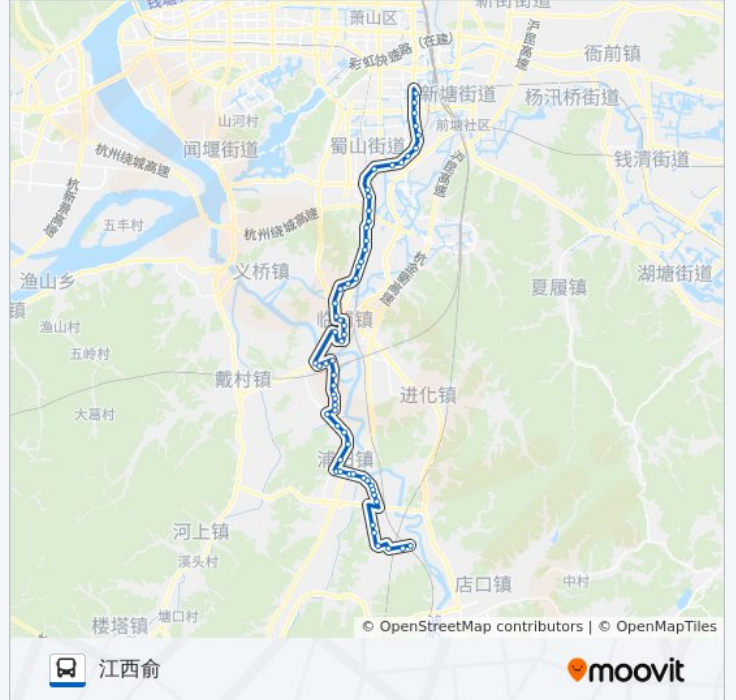

## 公交742路的信息

方向: 江西俞

站点数量: 60

行车时间: 88 分

途经站点:

柏山陈  
临浦电厂  
都市春天  
清和园  
萧山第三职高  
萧山三院  
临浦公交站  
三弘集团  
浦南卫生院  
张家坂  
三联  
桥头王  
新联  
新联医院  
水埠横路  
板里朱  
麻车倪  
宝温线路口  
桃北新村北  
桃北新村南  
桃北新村南  
浦二路口  
八甲山  
浦阳青年路口  
浦阳商贸城  
下山俞  
尖山菜场  
尖山  
谢家北  
谢家  
谢家车站  
谢家南  
径游卫生院

敬老院

前朱

曹家湾桥头

江西俞小学

江西俞

### 方向: 通惠路公交站

61 站

[查看时间表](#)

江西俞

江西俞小学

曹家湾桥头

前朱

径游敬老院

### 公交742路的信息

方向: 通惠路公交站

站点数量: 61

行车时间: 87 分

途经站点:

水埠横路

新联医院

新联