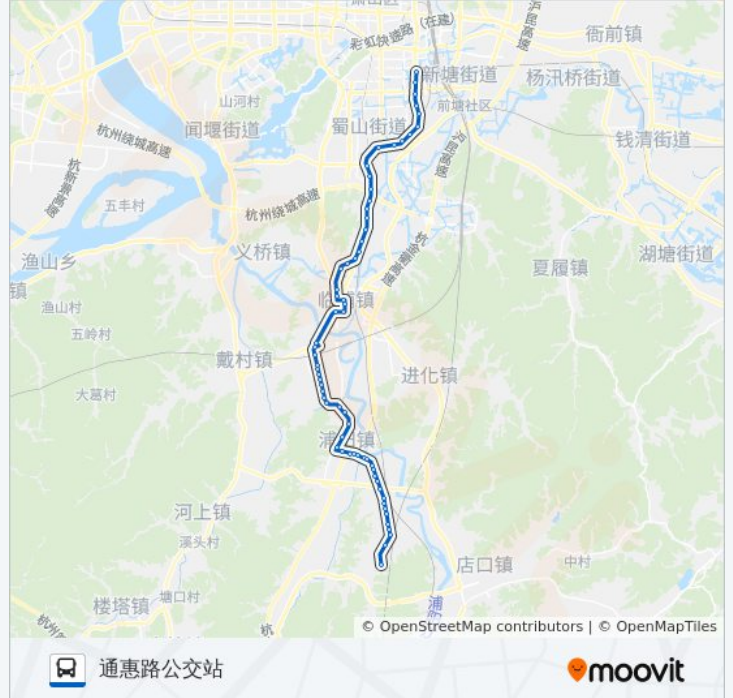

八甲山

浦二路口

横塘倪

桃北新村南

桃北新村北

梅里

田头庄

横山傅

下甫王

后倪

钟家坦

塘头钟

浦南小学

桥里

浦南卫生院

三弘集团

临浦公交站

临浦体育馆

清和园

都市春天

临浦电厂

柏山陈

临浦油车桥(发达齿轮)

萧二中

通济桥

白鹿塘

鲁家坞

袄庄陈

孔湖村(韩家山)

大路张

之江有机硅

立新村

犁头金