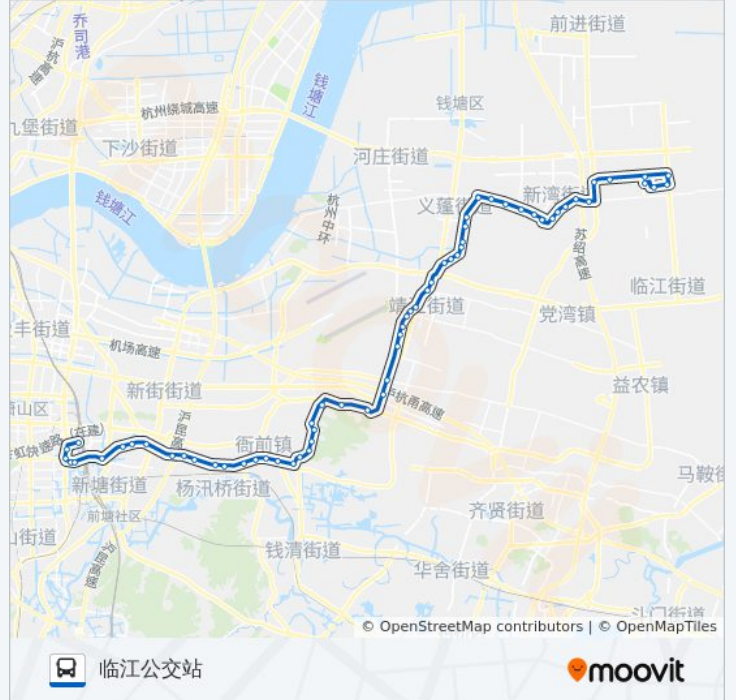

往临江公交站方向的时间表

星期一	05:00 - 21:30
星期二	05:00 - 21:30
星期三	05:00 - 21:30
星期四	05:00 - 21:30
星期五	05:00 - 21:30
星期六	05:00 - 21:30
星期日	05:00 - 21:30

公交743路的信息

方向: 临江公交站

站点数量: 62

行车时间: 106 分

途经站点:

坎山塘上
振兴路口
坎山镇牌
工农村
方千娄
高速瓜沥路口
解放桥
大园路口
靖江南桥
靖江卫生院
靖江老街
靖江派出所
永盛集团
伟南桥
义蓬敬老院
萧山第四医院
义蓬路口
义蓬老车站
义蓬歌剧院
义隆桥
义蓬公交站
益民
杨家桥
灯塔村
火星村委
光明路口
新建路口
新湾新市场
新湾医院
共建桥
新湾镇政府
红星桥
丁坝

农二场一分场

富丽达西

农二场场部

新世纪大道长风路口

纬六路世纪大道路口

临江佳苑

临江公交站

方向: 萧山站前路公交站

62 站

[查看时间表](#)

临江公交站

临江佳苑

纬六路世纪大道路口

新世纪大道长风路口

农二场场部

富丽达西