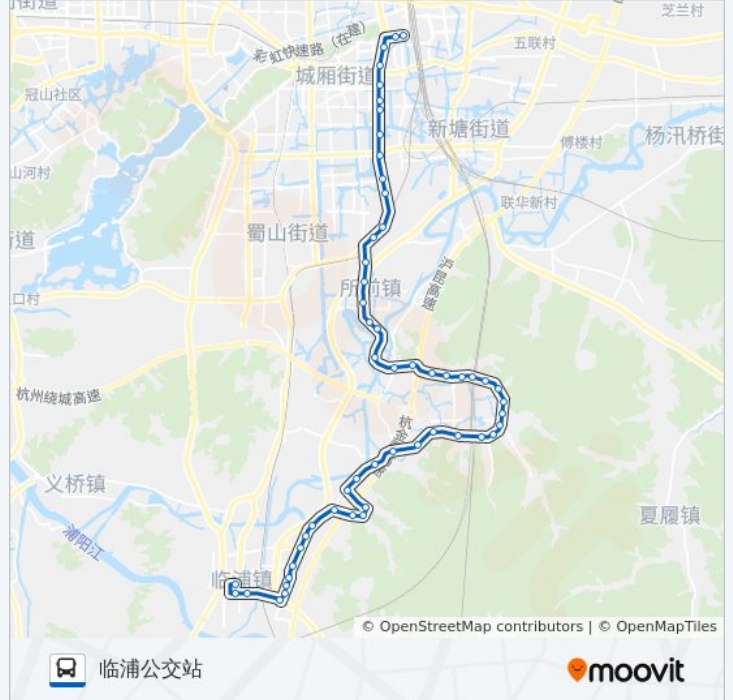

山里王

三泉王

三泉王村

安桥头

通二村

娘娘庙

高速临浦路口

苎萝东路口

施家渡

苎萝村委

木汀徐

临东

人民路浴美施路口

临浦体育馆

临浦公交站

方向: 站前路公交站

54 站

[查看时间表](#)

- 临浦公交站
- 临浦体育馆
- 人民路浴美施路口
- 临东
- 木汀徐
- 苎萝村委
- 施家渡
- 苎萝东路口
- 高速临浦路口
- 娘娘庙
- 通二村
- 安桥头
- 三泉王村
- 三泉王
- 山里王
- 柳家
- 康达塑胶
- 李家石
- 老所前
- 老所前
- 李家村
- 传芳
- 杜家
- 越山村
- 杭州生态园
- 东山夏
- 茶叶市场
- 山里沈
- 夏家埭
- 赵坞

公交747路的时间表

往站前路公交站方向的时间表

星期一	05:40 - 18:20
星期二	05:40 - 18:20
星期三	05:40 - 18:20
星期四	05:40 - 18:20
星期五	05:40 - 18:20
星期六	05:40 - 18:20
星期日	05:40 - 18:20

公交747路的信息

方向: 站前路公交站

站点数量: 54

行车时间: 71 分

途经站点: