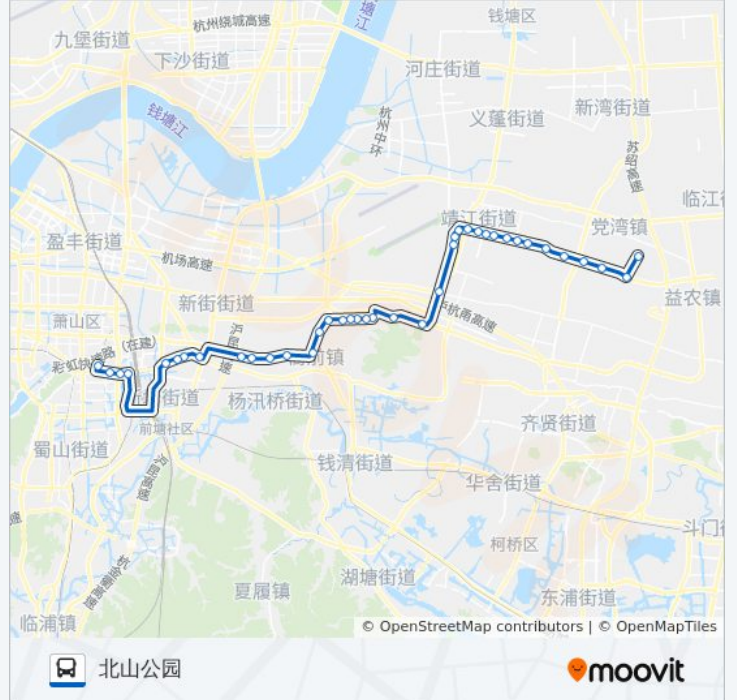

公交748路的信息

方向: 北山公园

站点数量: 39

行车时间: 69 分

途经站点:

坎山医院

民丰河村

甘露亭村

中信特钢

城东小学

萧山商业城

萧绍路通惠路口

萧山汽车总站

北山公园

方向: 庆丰

39 站

[查看时间表](#)

北山公园

萧山汽车总站

萧绍路通惠路口

萧山商业城

城东小学

中信特钢

萧山特钢

公交748路的信息

方向: 庆丰

站点数量: 39

行车时间: 76 分

途经站点:

鑫福纺织(八大路口)

甘露村桥头

甘露亭村