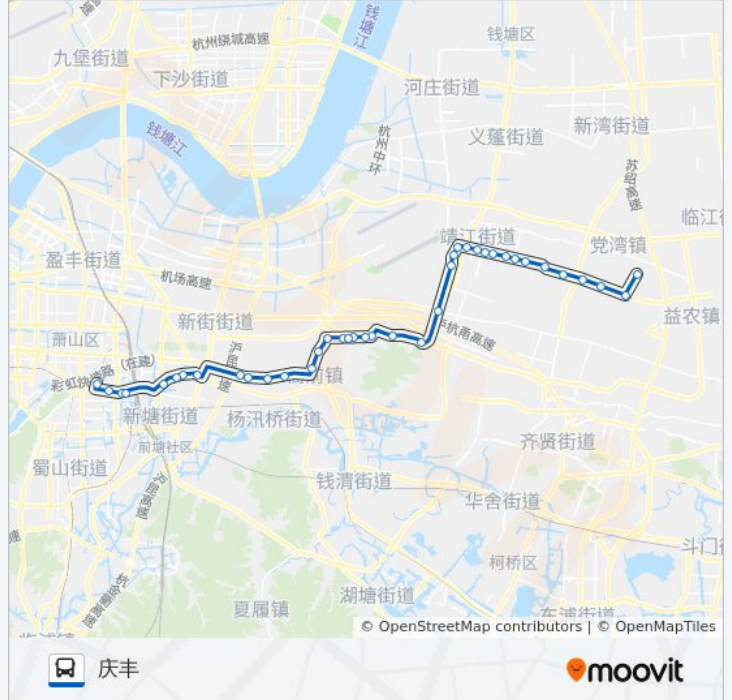

你可以在moovitapp.com下载公交748路的PDF时间表和线路图。使用[Moovit应用程序](#)查询杭州的实时公交、列车时刻表以及公共交通出行指南。

[关于Moovit](#) · [MaaS解决方案](#) · [城市列表](#) · [Moovit社区](#)

© 2023 Moovit - 版权所有

查看实时到站时间