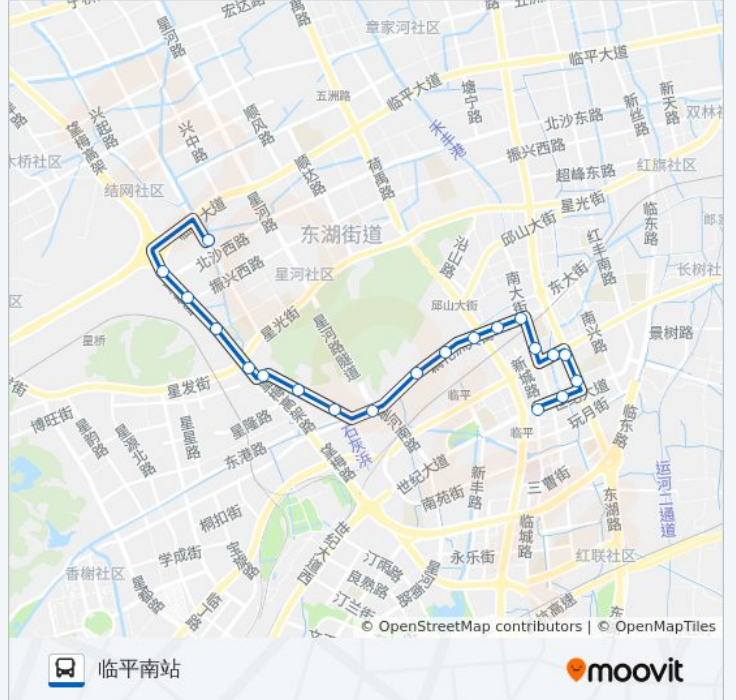

🚏 760路

临平南站

以网页模式查看

公交760((临平南站))共有2条行车路线。工作日的服务时间为：

(1) 临平南站: 06:30 - 18:10(2) 临平站人民书店: 06:00 - 17:40

使用Moovit找到公交760路离你最近的站点，以及公交760路下车班的到站时间。

方向: 临平南站

20 站

[查看时间表](#)

- 临平人民书店
- 北沙路西口
- 临平商贸城
- 公管所
- 道古寺
- 临半路口
- 丁山村
- 消防大队
- 保障桥
- 临平加油站
- 港航管理处
- 藕花洲大街, 333号
- 藕花苑
- 逸仙路口
- 人民广场西
- 人民广场南
- 体育馆
- 临平职高
- 余杭区图书馆
- 临平南站

公交760路的时间表

往临平南站方向的时间表

星期一	06:30 - 18:10
星期二	06:30 - 18:10
星期三	06:30 - 18:10
星期四	06:30 - 18:10
星期五	06:30 - 18:10
星期六	06:30 - 18:10
星期日	06:30 - 18:10

公交760路的信息

方向: 临平南站

站点数量: 20

行车时间: 24 分

途经站点:

方向: 临平站人民书店

20 站

[查看时间表](#)

公交760路的信息

方向: 临平站人民书店

站点数量: 20

行车时间: 22 分

途经站点:

北沙路西口

临平人民书店

你可以在moovitapp.com下载公交760路的PDF时间表和线路图。使用[Moovit应用程序](#)查询杭州的实时公交、列车时刻表以及公共交通出行指南。