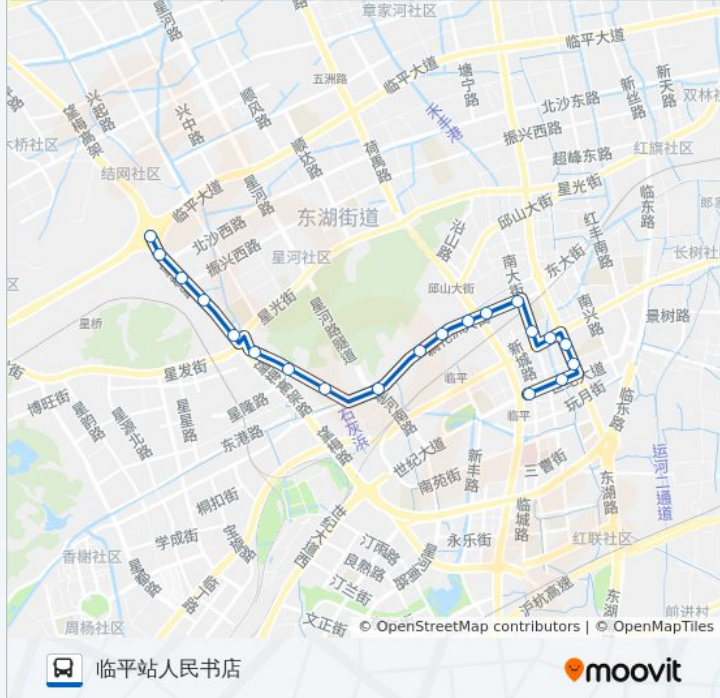

🚏 760路

临平南站

以网页模式查看

公交760((临平南站))共有2条行车路线。工作日的服务时间为：

(1) 临平南站: 06:30 - 18:10(2) 临平站人民书店: 06:00 - 17:40

使用Moovit找到公交760路离你最近的站点，以及公交760路下车班的到站时间。

方向: 临平南站

20 站

公交760路的信息

方向: 临平南站

站点数量: 20

行车时间: 24 分

途经站点:

方向: 临平站人民书店

20 站

[查看时间表](#)

- 临平南站
- 余杭区图书馆
- 临平职高
- 体育馆
- 人民广场南
- 人民广场西
- 逸仙路口
- 藕花苑
- 西洋桥
- 港航管理处
- 临平加油站
- 保障桥
- 消防大队
- 丁山村
- 临半路口
- 道古寺
- 公管所
- 临平商贸城

公交760路的时间表

往临平站人民书店方向的时间表

星期一	06:00 - 17:40
星期二	06:00 - 17:40
星期三	06:00 - 17:40
星期四	06:00 - 17:40
星期五	06:00 - 17:40
星期六	06:00 - 17:40
星期日	06:00 - 17:40

公交760路的信息

方向: 临平站人民书店

站点数量: 20

行车时间: 22 分

途经站点:

北沙路西口

临平人民书店

你可以在moovitapp.com下载公交760路的PDF时间表和线路图。使用[Moovit应用程序](#)查询杭州的实时公交、列车时刻表以及公共交通出行指南。