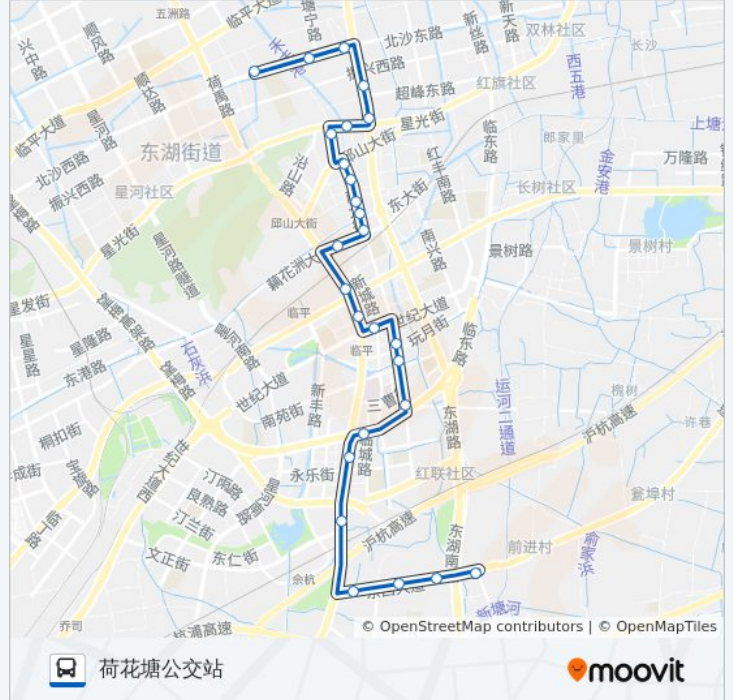

公交761((荷花塘公交站))共有2条行车路线。工作日的服务时间为：

(1) 荷花塘公交站: 06:00 - 20:57(2) 高地村: 06:00 - 20:57

使用Moovit找到公交761路离你最近的站点，以及公交761路下车班的到站时间。

方向: 荷花塘公交站

26 站

[查看时间表](#)

- 高地村
- 东西大道东湖路口
- 南苑开发区
- 东西大道口
- 火车浜
- 西梅村
- 临东路迎宾路口
- 南大街临东路口
- 南大街南苑街口
- 余杭区市民之家
- 临平南站(世纪大道)
- 政法路口
- 余杭大厦
- 藕花苑
- 南大街藕花洲大街口
- 中都广场
- 临平影城
- 朝阳新苑
- 余杭区交通大厦
- 曙光嘉园
- 丝织弄口
- 临平北站

公交761路的时间表

往荷花塘公交站方向的时间表

星期一	06:00 - 20:57
星期二	06:00 - 20:57
星期三	06:00 - 20:57
星期四	06:00 - 20:57
星期五	06:00 - 20:57
星期六	06:00 - 20:57
星期日	06:00 - 20:57

公交761路的信息

方向: 荷花塘公交站

站点数量: 26

行车时间: 32 分

途经站点:

红枫苑

北沙西路东湖路口

塘宁路口

荷花塘公交站

方向: 高地村

23 站

[查看时间表](#)

荷花塘公交站

武林厂

余杭大厦

政法路口

临平南站

余杭区市民之家

南大街南苑街口

南大街临东路口

临东路迎宾路口