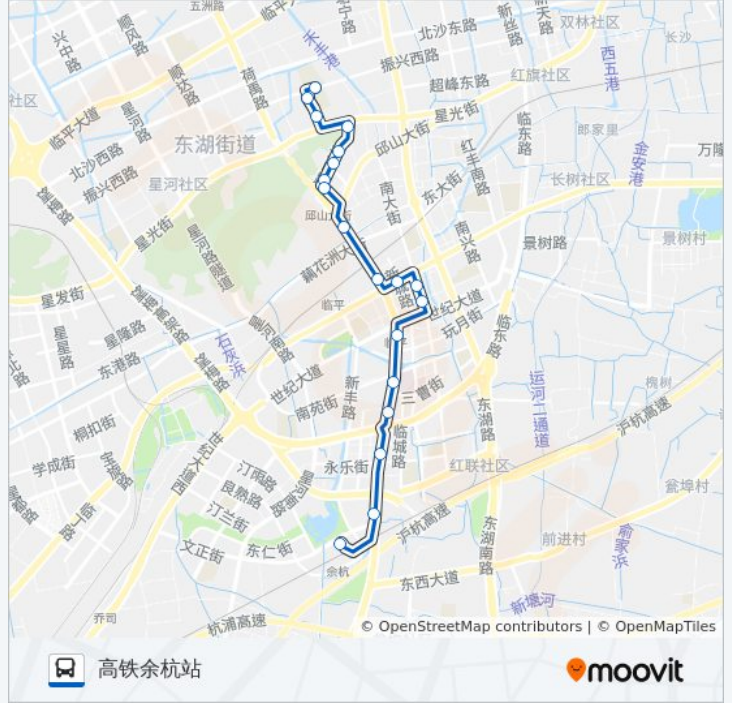

方向: 高铁余杭站

19 站

[查看时间表](#)

余杭高级中学

荷花路

荷花塘

育才小学

临平公园

临平南站

余杭第一医院

理想车城

西梅村

火车浜

公交763路的时间表

往高铁余杭站方向的时间表

星期一	06:00 - 21:40
星期二	06:00 - 21:40
星期三	06:00 - 21:40
星期四	06:00 - 21:40
星期五	06:00 - 21:40
星期六	06:00 - 21:40
星期日	06:00 - 21:40

公交763路的信息

方向: 高铁余杭站

站点数量: 19

行车时间: 22 分

途经站点:

你可以在moovitapp.com下载公交763路的PDF时间表和线路图。使用[Moovit应用程序](#)查询杭州的实时公交、列车时刻表以及公共交通出行指南。

[关于Moovit](#) · [MaaS解决方案](#) · [城市列表](#) · [Moovit社区](#)

© 2024 Moovit - 保留所有权利

查看实时到站时间