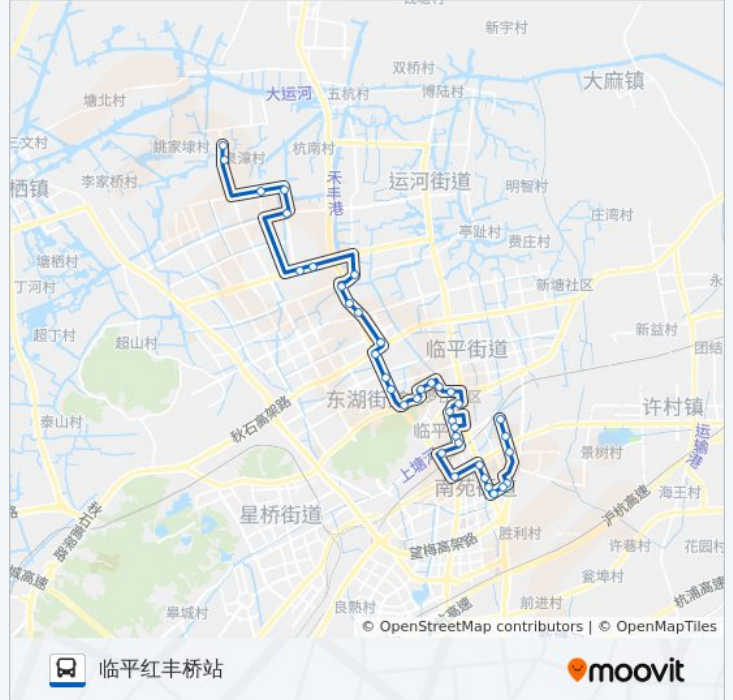

方向: 临平红丰桥站

站点数量: 38

行车时间: 51 分

途经站点:

余杭区交通大厦

朝阳新苑

临平影城

中都广场

南大街藕花洲大街口

藕花苑

苑中园

体育馆

临平职高

保元泽第

玩月街东湖路口

玩月街

南兴路玩月街口

新秀家园

新秀家园

红丰立交桥南

方向: 钱江开发区泉漳站

39 站

[查看时间表](#)

红丰立交桥南

方向: 钱江开发区泉漳站

站点数量: 39

行车时间: 50 分

途经站点:

中都广场

临平影城

朝阳新苑

余杭区交通大厦