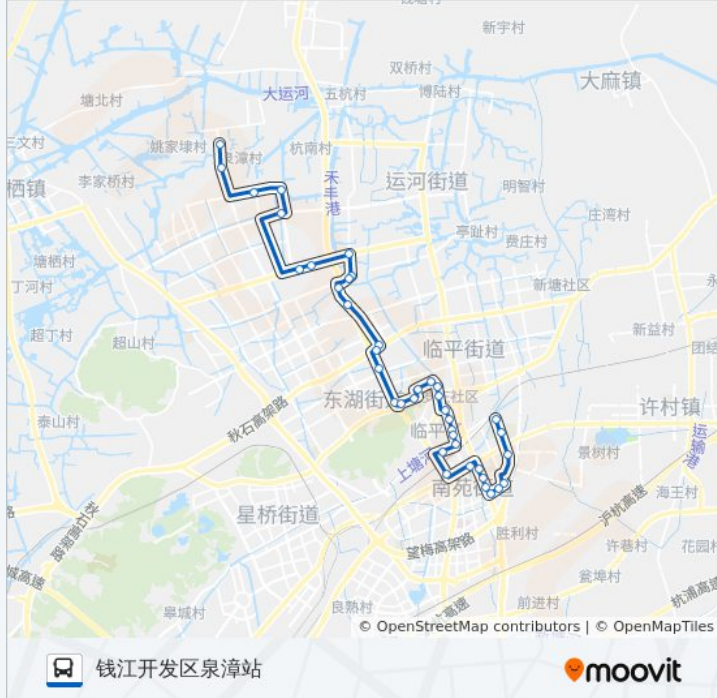

公交766((临平红丰桥站))共有2条行车路线。工作日的服务时间为：

(1) 临平红丰桥站: 05:30 - 19:10(2) 钱江开发区泉漳站: 06:00 - 20:10

使用Moovit找到公交766路离你最近的站点，以及公交766路下车车的到站时间。

方向: 临平红丰桥站

38 站

[查看时间表](#)

钱江开发区泉漳站

星河路塘乾路口

方向: 钱江开发区泉漳站

站点数量: 39

行车时间: 50 分

途经站点:

中都广场

临平影城

朝阳新苑

余杭区交通大厦

宁桥大道口乾塘路口

兴元路

孤林

塘家墩南

星河路塘乾公路口

钱江开发区泉漳站

你可以在moovitapp.com下载公交766路的PDF时间表和线路图。使用[Moovit应用程序](#)查询杭州的实时公交、列车时刻表以及公共交通出行指南。

[关于Moovit](#) · [MaaS解决方案](#) · [城市列表](#) · [Moovit社区](#)

© 2024 Moovit - 保留所有权利

查看实时到站时间