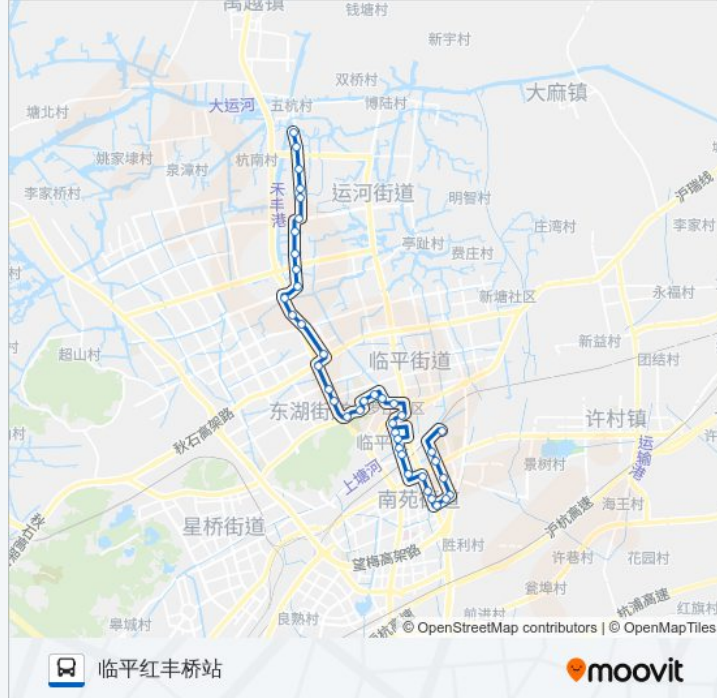

朝阳新苑

临平影城

中都广场

南大街藕花洲大街口

人民广场西(余杭区)

体育馆

临平职高

保元泽第

玩月街东湖路口

玩月街

南兴路玩月街口

南兴路

南兴路人民大道口

南兴路龙兴路口

临平红丰桥站

### 方向: 五杭庙桥

37 站

[查看时间表](#)

红丰立交桥南

南兴路龙兴路口

南兴路人民大道口

南兴路

南兴路玩月街口

玩月街

玩月街东湖路口

保元泽第

临平职高

体育馆

人民广场南