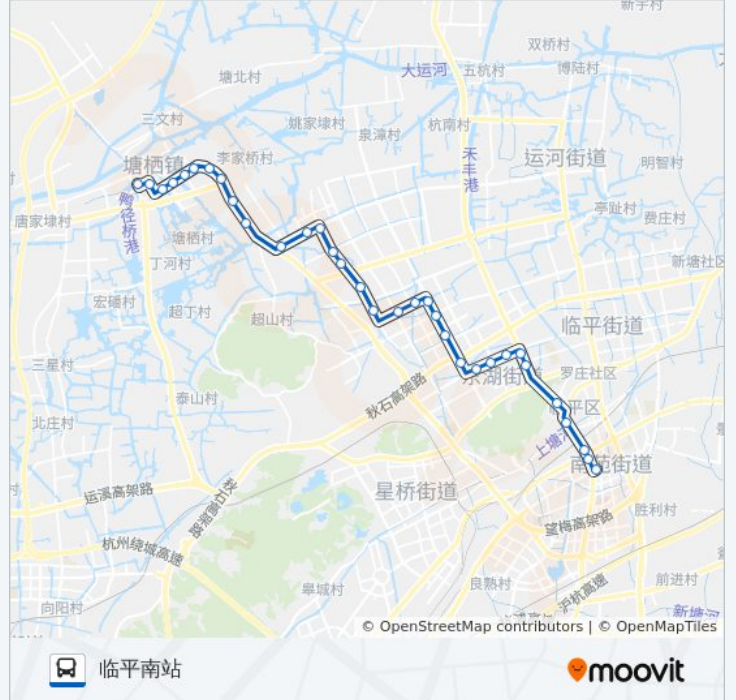

[查看时间表](#)

- 塘栖
- 广济路人民路口
- 水榭花都
- 乐苑小区
- 绿荫街石目路口
- 绿荫街塘栖路口
- 陈家埭
- 蓝天学校
- 半路凉亭(塘栖镇)
- 东大坝
- 蓬坞
- 兴元路兴盛路口
- 康乐小区
- 兴起路康信路口
- 兴起路南公河路口
- 兴起路横一路口
- 兴起路昌达路口
- 昌达路兴国路口
- 余杭公交公司
- 顾石桥
- 星河路五洲路口
- 星河路新洲路口

公交771路的时间表

往临平南站方向的时间表

星期一	05:00 - 20:00
星期二	05:00 - 20:00
星期三	05:00 - 20:00
星期四	05:00 - 20:00
星期五	05:00 - 20:00
星期六	05:00 - 20:00
星期日	05:00 - 20:00

公交771路的信息

方向: 临平南站

站点数量: 33

行车时间: 48 分

途经站点:

星河路320国道口
 北沙路星河路口
 北沙路顺达路口
 北沙路雨荷路口
 荷禹路北沙路口
 荷禹路振兴路口
 景星观路口
 武林厂
 余杭大厦
 政法路口
 临平南站

方向: 塘栖站

33 站
[查看时间表](#)

临平南站(世纪大道)
 政法路口
 余杭大厦
 龙王塘路
 景星观路口
 荷禹路星光街口
 荷禹路振兴路口
 荷禹路北沙路口
 北沙路雨荷路口
 北沙路顺达路口
 北沙路星河路口
 星河路320国道口
 星河路新洲路口
 星河路五洲路口
 余杭公交公司
 昌达路兴国路口
 兴起路昌达路口
 兴起路南公河路口

公交771路的时间表

往塘栖站方向的时间表

星期一	05:00 - 20:00
星期二	05:00 - 20:00
星期三	05:00 - 20:00
星期四	05:00 - 20:00
星期五	05:00 - 20:00
星期六	05:00 - 20:00
星期日	05:00 - 20:00

公交771路的信息

方向: 塘栖站
 站点数量: 33
 行车时间: 48 分
 途经站点:

兴起路横一路口
兴起路康信路口
康乐小区
兴元路兴盛路口
塘栖镇
长其横
半路凉亭
蓝天学校
陈家埭
绿荫街塘栖路口
绿荫街石目路口
乐苑小区
水榭花都
绿荫街圆满路口
塘栖

你可以在moovitapp.com下载公交771路的PDF时间表和线路图。使用[Moovit应用程序](#)查询杭州的实时公交、列车时刻表以及公共交通出行指南。