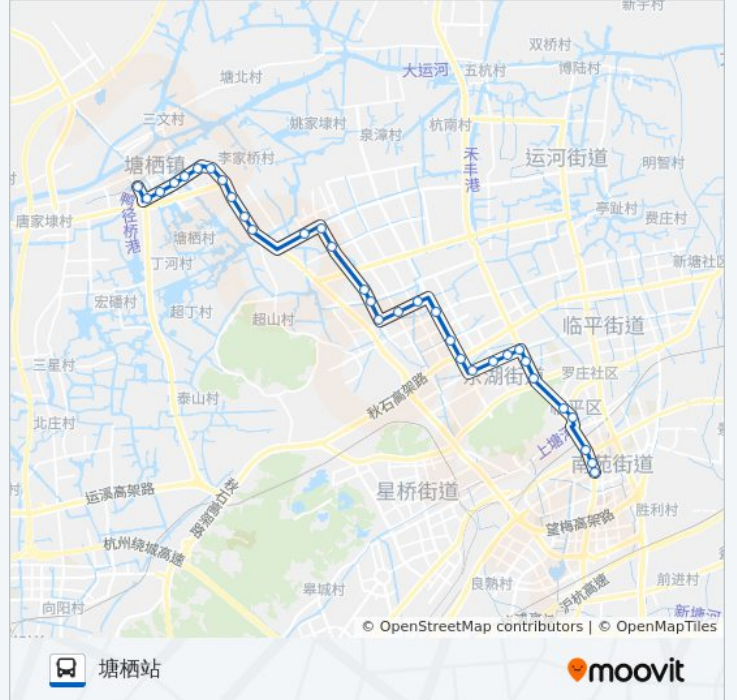

📍 771路

临平南站

以网页模式查看

公交771((临平南站))共有2条行车路线。工作日的服务时间为：

(1) 临平南站: 05:00 - 20:00(2) 塘栖站: 05:00 - 20:00

使用Moovit找到公交771路离你最近的站点，以及公交771路下车车的到站时间。

方向: 临平南站

33 站

往临平南站方向的时间表

星期一	05:00 - 20:00
星期二	05:00 - 20:00
星期三	05:00 - 20:00
星期四	05:00 - 20:00
星期五	05:00 - 20:00
星期六	05:00 - 20:00
星期日	05:00 - 20:00

公交771路的信息

方向: 临平南站

站点数量: 33

行车时间: 48 分

途经站点:

星河路320国道口
 北沙路星河路口
 北沙路顺达路口
 北沙路雨荷路口
 荷禹路北沙路口
 荷禹路振兴路口
 景星观路口
 武林厂
 余杭大厦
 政法路口
 临平南站

方向: 塘栖站

33 站
[查看时间表](#)

临平南站(世纪大道)
 政法路口
 余杭大厦
 龙王塘路
 景星观路口
 荷禹路星光街口
 荷禹路振兴路口
 荷禹路北沙路口
 北沙路雨荷路口
 北沙路顺达路口
 北沙路星河路口
 星河路320国道口
 星河路新洲路口
 星河路五洲路口
 余杭公交公司
 昌达路兴国路口
 兴起路昌达路口
 兴起路南公河路口

公交771路的时间表

往塘栖站方向的时间表

星期一	05:00 - 20:00
星期二	05:00 - 20:00
星期三	05:00 - 20:00
星期四	05:00 - 20:00
星期五	05:00 - 20:00
星期六	05:00 - 20:00
星期日	05:00 - 20:00

公交771路的信息

方向: 塘栖站
 站点数量: 33
 行车时间: 48 分
 途经站点:

兴起路横一路口
兴起路康信路口
康乐小区
兴元路兴盛路口
塘栖镇
长其横
半路凉亭
蓝天学校
陈家埭
绿荫街塘栖路口
绿荫街石目路口
乐苑小区
水榭花都
绿荫街圆满路口
塘栖

你可以在moovitapp.com下载公交771路的PDF时间表和线路图。使用[Moovit应用程序](#)查询杭州的实时公交、列车时刻表以及公共交通出行指南。