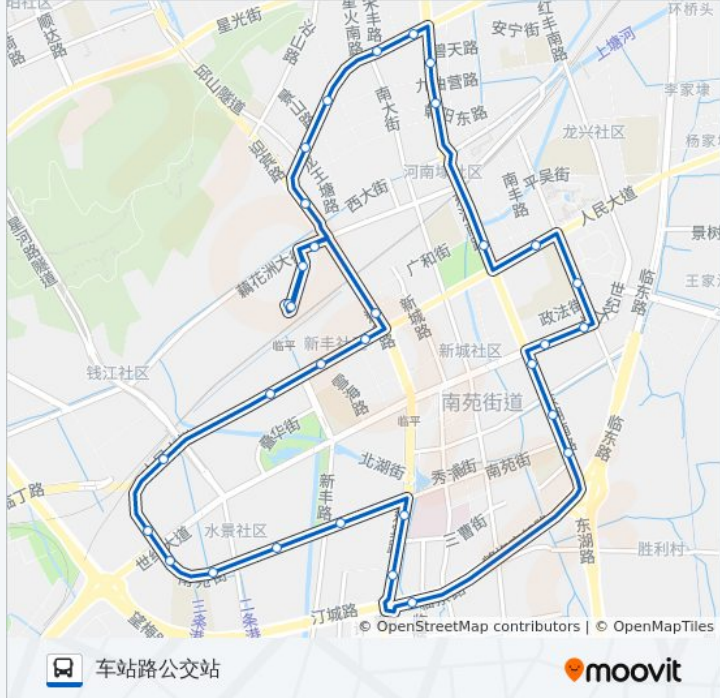

公交774((车站路公交站))仅有一条行车路线。工作日的服务时间为：

(1) 车站路公交站: 06:00 - 18:30

使用Moovit找到公交774路离你最近的站点，以及公交774路下车车的到站时间。

新丰村(余杭区)

人民大道公交站(人民大道)

人民大道世纪大道口

南苑街世纪大道口

南苑街星河南路口

西安社区北

联盟社区南苑街站

余杭第一医院

#### 公交774路的信息

方向: 车站路公交站

站点数量: 32

行车时间: 38 分

途经站点:

人民广场东

朝阳东路口

临平宾馆

余杭区国税局

余杭区交通大厦

邱山小区

邱山大街景星观路口

武林厂

西洋桥

车站路公交站

你可以在moovitapp.com下载公交774路的PDF时间表和线路图。使用[Moovit应用程序](#)查询杭州的实时公交、列车时刻表以及公共交通出行指南。