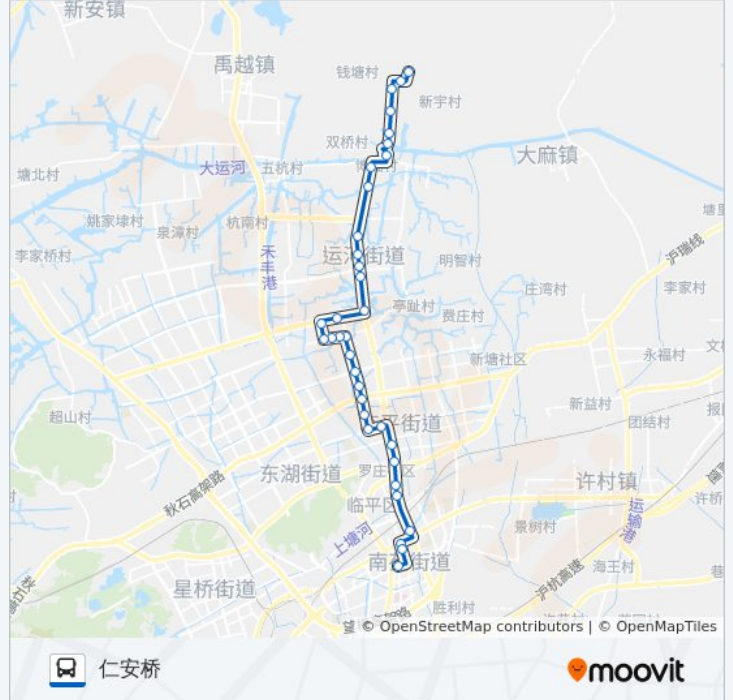

公交776((临平南站))共有2条行车路线。工作日的服务时间为：

(1) 临平南站: 07:00 - 18:00(2) 仁安桥: 07:00 - 17:00

使用Moovit找到公交776路离你最近的站点，以及公交776路下车班的到站时间。

方向: 临平南站

34 站

[查看时间表](#)

- 仁安桥
- 潘家里(余杭区)
- 戚家桥村
- 郎家斗
- 慧日寺
- 朱家村(博桐线)
- 南园村
- 大运河宾馆
- 白渡港
- 黄家桥(东湖北路)
- 圣塘河
- 运河镇政府
- 杨家墩(余杭区)
- 大来桥
- 宁桥大道
- 泰宁路
- 泰宁路口
- 宏达路万年路口
- 宏达路塘宁路口
- 塘宁路兴旺工业城
- 塘宁路五洲路口
- 塘宁路新洲路口

公交776路的时间表

往临平南站方向的时间表

星期一	07:00 - 18:00
星期二	07:00 - 18:00
星期三	07:00 - 18:00
星期四	07:00 - 18:00
星期五	07:00 - 18:00
星期六	07:00 - 18:00
星期日	07:00 - 18:00

公交776路的信息

方向: 临平南站

站点数量: 34

行车时间: 45 分

途经站点:

宁桥大道

大来桥

杨家墩(余杭区)

运河镇政府

圣塘河

黄家桥(东湖北路)

白渡港

大运河宾馆

南园村

朱家村(博桐线)

慧日寺

郎家斗

戚家桥村

潘家里(余杭区)

仁安桥

你可以在moovitapp.com下载公交776路的PDF时间表和线路图。使用[Moovit应用程序](#)查询杭州的实时公交、列车时刻表以及公共交通出行指南。