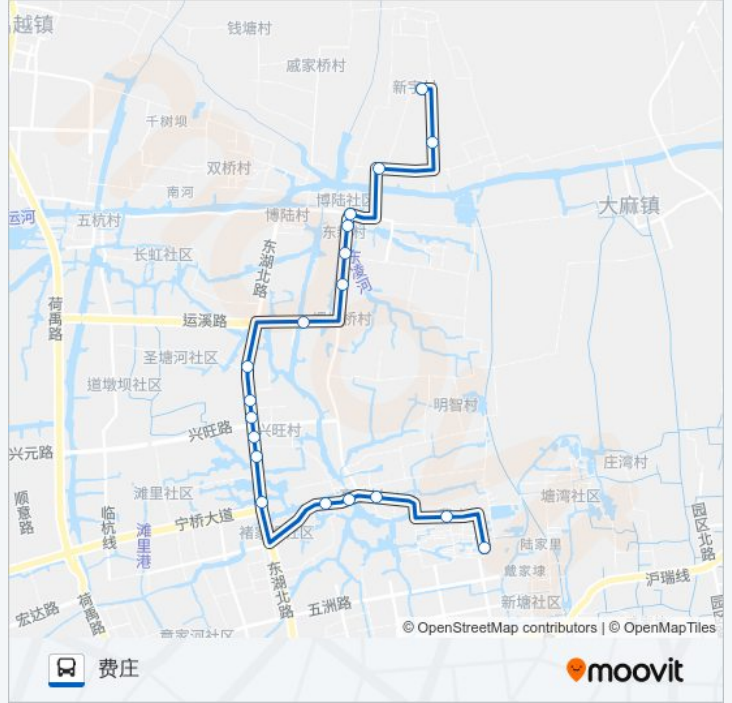

公交777((新宇村))共有2条行车路线。工作日的服务时间为：

(1) 新宇村: 06:30 - 16:10(2) 费庄: 07:00 - 16:40

使用Moovit找到公交777路离你最近的站点，以及公交777路下车车的到站时间。

方向: 新宇村

19 站

[查看时间表](#)

- 费庄
- 费庄路口
- 永宁路口
- 亭址
- 亭址幼儿园
- 大来桥
- 大来桥
- 杨家墩(余杭区)
- 运河镇政府
- 圣塘河
- 黄家桥
- 晾网圩
- 螺蛳桥北
- 东新村
- 博陆
- 金锁路口
- 丰稔路北
- 新宇村口
- 新宇村

公交777路的信息

方向: 新宇村

站点数量: 19

行车时间: 25 分

途经站点:

方向: 费庄

19 站

[查看时间表](#)

- 新宇村
- 新宇村口
- 丰稔路北
- 金锁路口
- 博陆
- 博陆中学
- 螺蛳桥
- 晾网圩
- 黄家桥
- 圣塘河
- 运河镇政府
- 杨家墩(余杭区)
- 大来桥
- 兴旺路口
- 亭址
- 亭趾
- 永宁路口
- 费庄路口

公交777路的时间表

往费庄方向的时间表

| | |
|-----|---------------|
| 星期一 | 07:00 - 16:40 |
| 星期二 | 07:00 - 16:40 |
| 星期三 | 07:00 - 16:40 |
| 星期四 | 07:00 - 16:40 |
| 星期五 | 07:00 - 16:40 |
| 星期六 | 07:00 - 16:40 |
| 星期日 | 07:00 - 16:40 |

公交777路的信息

方向: 费庄

站点数量: 19

行车时间: 26 分

途经站点:

你可以在moovitapp.com下载公交777路的PDF时间表和线路图。使用[Moovit应用程序](#)查询杭州的实时公交、列车时刻表以及公共交通出行指南。

[关于Moovit](#) · [MaaS解决方案](#) · [城市列表](#) · [Moovit社区](#)

© 2024 Moovit - 保留所有权利