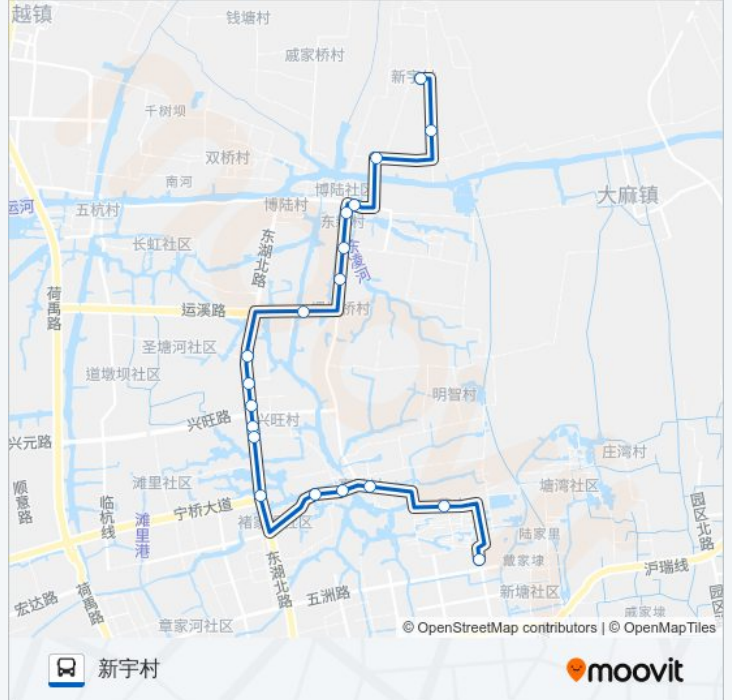

公交777((新宇村))共有2条行车路线。工作日的服务时间为：

(1) 新宇村: 06:30 - 16:10(2) 费庄: 07:00 - 16:40

使用Moovit找到公交777路离你最近的站点，以及公交777路下车车的到站时间。

方向: 新宇村

19 站

[查看时间表](#)

- 费庄
- 费庄路口
- 永宁路口
- 亭址
- 亭址幼儿园
- 大来桥
- 大来桥
- 杨家墩(余杭区)
- 运河镇政府
- 圣塘河
- 黄家桥
- 晾网圩
- 螺蛳桥北
- 东新村
- 博陆
- 金锁路口
- 丰稔路北
- 新宇村口
- 新宇村

公交777路的时间表

往新宇村方向的时间表

| | |
|-----|---------------|
| 星期一 | 06:30 - 16:10 |
| 星期二 | 06:30 - 16:10 |
| 星期三 | 06:30 - 16:10 |
| 星期四 | 06:30 - 16:10 |
| 星期五 | 06:30 - 16:10 |
| 星期六 | 06:30 - 16:10 |
| 星期日 | 06:30 - 16:10 |

公交777路的信息

方向: 新宇村

站点数量: 19

行车时间: 25 分

途经站点:

方向: 费庄

19 站

[查看时间表](#)

- 新宇村
- 新宇村口
- 丰稔路北
- 金锁路口
- 博陆
- 博陆中学
- 螺蛳桥
- 晾网圩
- 黄家桥
- 圣塘河
- 运河镇政府
- 杨家墩(余杭区)
- 大来桥
- 兴旺路口
- 亭址
- 亭趾
- 永宁路口
- 费庄路口

公交777路的时间表

往费庄方向的时间表

| | |
|-----|---------------|
| 星期一 | 07:00 - 16:40 |
| 星期二 | 07:00 - 16:40 |
| 星期三 | 07:00 - 16:40 |
| 星期四 | 07:00 - 16:40 |
| 星期五 | 07:00 - 16:40 |
| 星期六 | 07:00 - 16:40 |
| 星期日 | 07:00 - 16:40 |