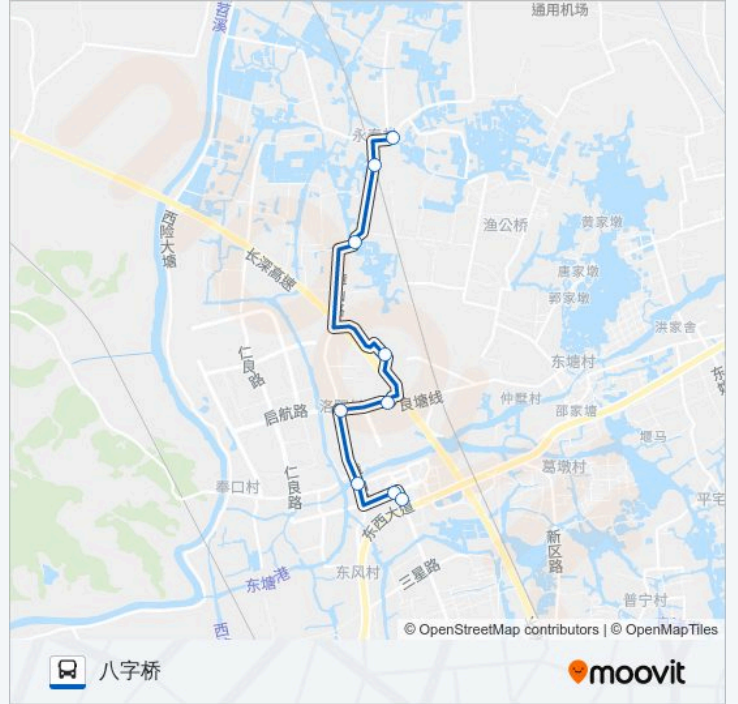

[查看时间表](#)

八字桥

胡家角

俞家长桥

永胜村路口

洛阳村路口

洛阳酒家

獐山

洛阳酒家

洛阳村路口

永胜村路口

俞家长桥

胡家角

八字桥

公交779A的时间表

往八字桥方向的时间表

星期一	06:00 - 17:30
星期二	06:00 - 17:30
星期三	06:00 - 17:30
星期四	06:00 - 17:30
星期五	06:00 - 17:30
星期六	06:00 - 17:30
星期日	06:00 - 17:30

公交779A的信息

方向: 八字桥

站点数量: 9

行车时间: 15 分

途经站点:

你可以在moovitapp.com下载公交779A的PDF时间表和线路图。使用Moovit应用程序查询杭州的实时公交、列车时刻表以及公共交通出行指南。

© 2024 Moovit - 保留所有权利