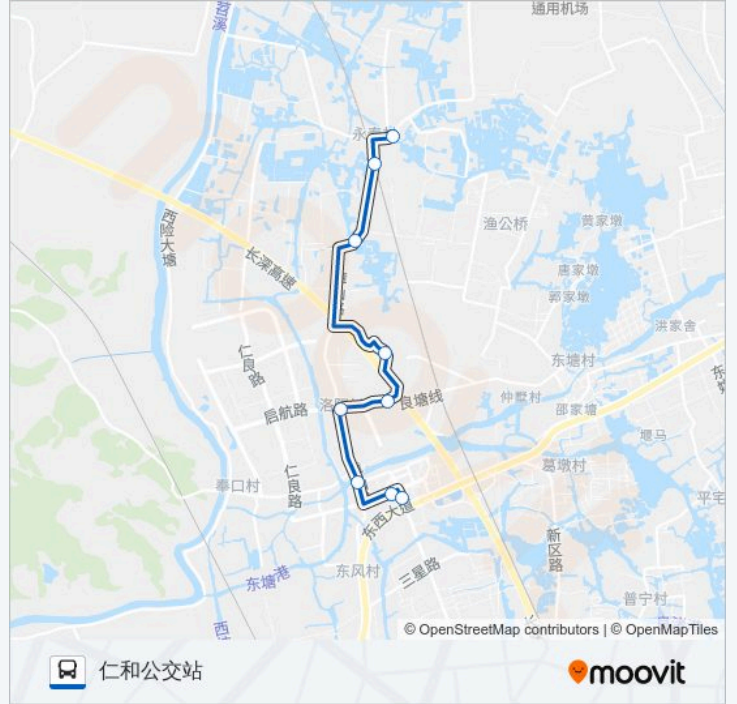

[查看时间表](#)

八字桥

胡家角

俞家长桥

永胜村路口

洛阳村路口

洛阳酒家

獐山

仁和镇政府

仁和公交站

公交779A的时间表

往仁和公交站方向的时间表

星期一	06:30 - 18:00
星期二	06:30 - 18:00
星期三	06:30 - 18:00
星期四	06:30 - 18:00
星期五	06:30 - 18:00
星期六	06:30 - 18:00
星期日	06:30 - 18:00

公交779A的信息

方向: 仁和公交站

站点数量: 9

行车时间: 15 分

途经站点:

方向: 八字桥

9 站

[查看时间表](#)

仁和公交站

仁和镇政府

獐山

洛阳酒家

洛阳村路口

永胜村路口

俞家长桥

胡家角

八字桥

公交779A的时间表

往八字桥方向的时间表