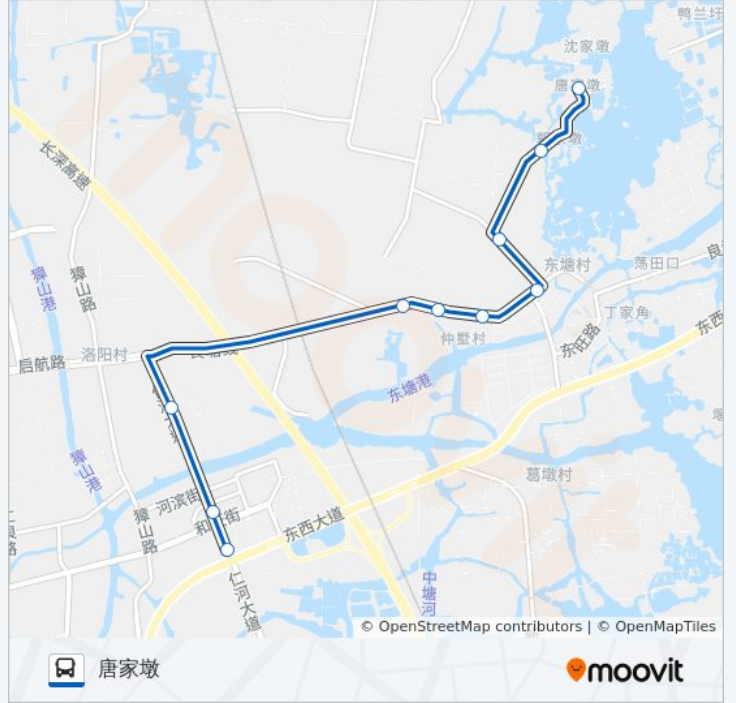

 779D

仁和车站

以网页模式查看

公交779D((仁和车站))共有2条行车路线。工作日的服务时间为：

(1) 仁和车站: 06:50 - 17:50(2) 唐家墩: 06:30 - 17:30

使用Moovit找到公交779D离你最近的站点，以及公交779D下车车的到站时间。

方向: 仁和车站

10 站

## 方向: 唐家墩

10 站

[查看时间表](#)

仁和车站  
仁和镇政府  
仁和中学  
南庄桥  
李家斗  
张家塘  
顿立大桥北  
黄家墩路口  
郭家墩  
唐家墩

## 公交779D的时间表

往唐家墩方向的时间表

星期一	06:30 - 17:30
星期二	06:30 - 17:30
星期三	06:30 - 17:30
星期四	06:30 - 17:30
星期五	06:30 - 17:30
星期六	06:30 - 17:30
星期日	06:30 - 17:30

## 公交779D的信息

方向: 唐家墩

站点数量: 10

行车时间: 14 分

途经站点:

你可以在moovitapp.com下载公交779D的PDF时间表和线路图。使用[Moovit应用程序](#)查询杭州的实时公交、列车时刻表以及公共交通出行指南。

[关于Moovit](#) · [MaaS解决方案](#) · [城市列表](#) · [Moovit社区](#)

© 2023 Moovit - 版权所有