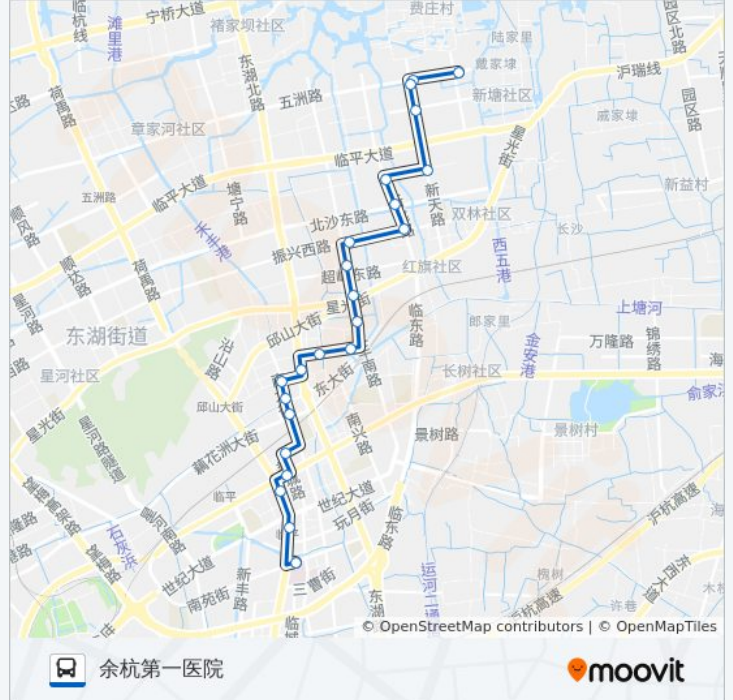

公交780((余杭第一医院))共有2条行车路线。工作日的服务时间为：

(1) 余杭第一医院: 06:30 - 18:00(2) 新纺路公交站: 06:30 - 18:00

使用Moovit找到公交780路离你最近的站点，以及公交780路下车车的到站时间。

方向: 余杭第一医院

23 站

[查看时间表](#)

- 新纺路公交站
- 五洲路新天路口
- 新丝路五洲路口
- 新丝路新洲路口
- 天荷路新天路口
- 新丝路天荷路口
- 新丝路北沙路口
- 新丝路振兴东路口
- 振兴东路红丰路口
- 红丰路超峰路口
- 红丰路口
- 红丰立交桥北
- 临平三中
- 清沁花园
- 朝阳东路口
- 临平影城
- 中都广场
- 南大街藕花洲大街口
- 余杭区五院
- 苑中园
- 政法路口
- 临平南站

公交780路的时间表

往余杭第一医院方向的时间表

星期一	06:30 - 18:00
星期二	06:30 - 18:00
星期三	06:30 - 18:00
星期四	06:30 - 18:00
星期五	06:30 - 18:00
星期六	06:30 - 18:00
星期日	06:30 - 18:00

公交780路的信息

方向: 余杭第一医院

站点数量: 23

行车时间: 27 分

途经站点:

余杭区第一医院(新院区)

方向: 新纺路公交站

23 站

[查看时间表](#)

- 余杭第一医院
- 临平南站(世纪大道)
- 政法路口
- 苑中园
- 余杭区五院
- 南大街藕花洲大街口
- 中都广场
- 临平影城
- 朝阳新苑
- 清沁花园
- 临平三中
- 红丰立交桥北
- 红丰路口
- 红丰路超峰路口
- 振兴东路红丰路口
- 新丝路振兴东路口
- 新丝路北沙路口
- 天荷路新丝路口

公交780路的时间表

往新纺路公交站方向的时间表

星期一	06:30 - 18:00
星期二	06:30 - 18:00
星期三	06:30 - 18:00
星期四	06:30 - 18:00
星期五	06:30 - 18:00
星期六	06:30 - 18:00
星期日	06:30 - 18:00

公交780路的信息

方向: 新纺路公交站

站点数量: 23

行车时间: 28 分

途经站点:

新天路天荷路口