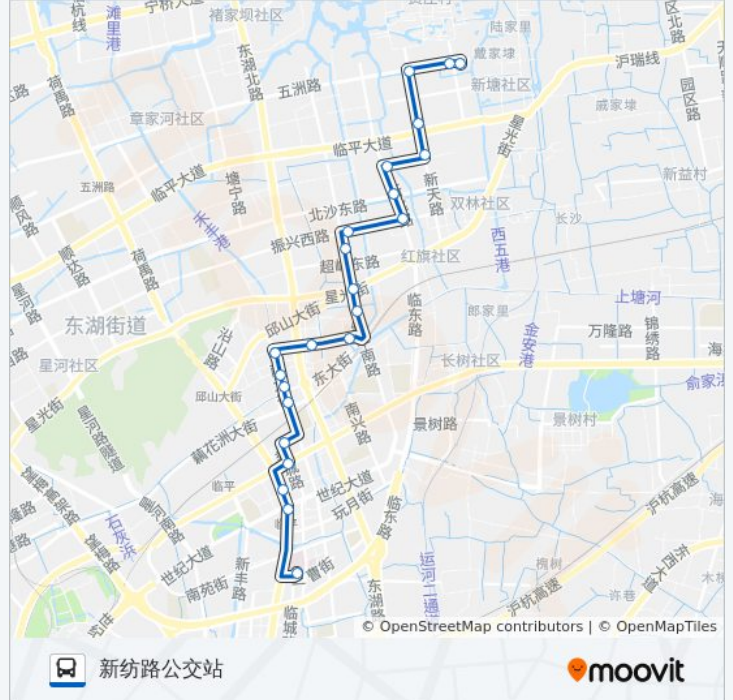

公交780路的时间表

往余杭第一医院方向的时间表

星期一	06:30 - 18:00
星期二	06:30 - 18:00
星期三	06:30 - 18:00
星期四	06:30 - 18:00
星期五	06:30 - 18:00
星期六	06:30 - 18:00
星期日	06:30 - 18:00

公交780路的信息

方向: 余杭第一医院

站点数量: 23

行车时间: 27 分

途经站点:

余杭区第一医院(新院区)

方向: 新纺路公交站

23 站

[查看时间表](#)

- 余杭第一医院
- 临平南站(世纪大道)
- 政法路口
- 苑中园
- 余杭区五院
- 南大街藕花洲大街口
- 中都广场
- 临平影城
- 朝阳新苑
- 清沁花园
- 临平三中
- 红丰立交桥北
- 红丰路口
- 红丰路超峰路口
- 振兴东路红丰路口
- 新丝路振兴东路口
- 新丝路北沙路口
- 天荷路新丝路口

公交780路的时间表

往新纺路公交站方向的时间表

星期一	06:30 - 18:00
星期二	06:30 - 18:00
星期三	06:30 - 18:00
星期四	06:30 - 18:00
星期五	06:30 - 18:00
星期六	06:30 - 18:00
星期日	06:30 - 18:00

公交780路的信息

方向: 新纺路公交站

站点数量: 23

行车时间: 28 分

途经站点:

新天路天荷路口

新天路320国道口

五洲路新丝路口

五洲路新天路口

新纺路公交车站

你可以在moovitapp.com下载公交780路的PDF时间表和线路图。使用[Moovit应用程序](#)查询杭州的实时公交、列车时刻表以及公共交通出行指南。

[关于Moovit](#) · [MaaS解决方案](#) · [城市列表](#) · [Moovit社区](#)

© 2023 Moovit - 版权所有

查看实时到站时间