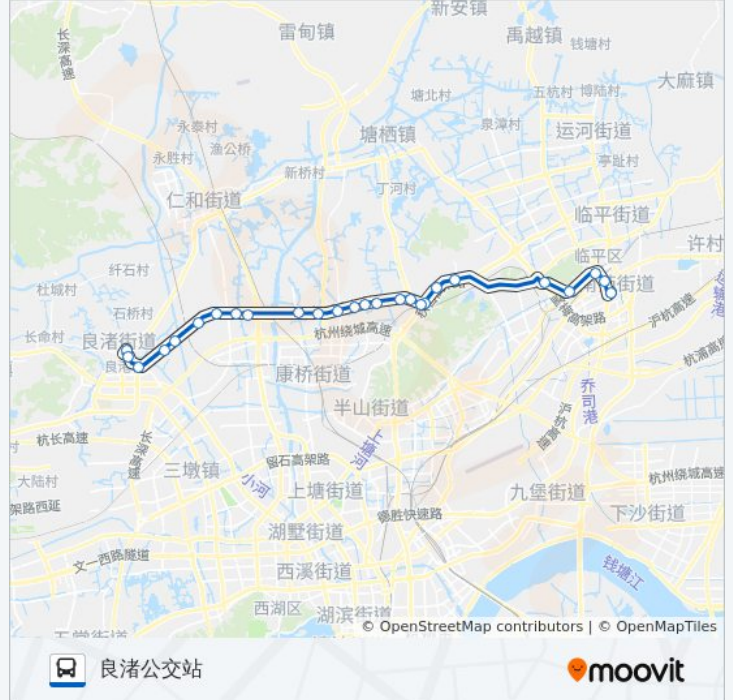

[查看时间表](#)

良渚公交站
良渚
良渚大桥南
运河路莫干山路口
许家坝
俞公桥
翁家埭
陈家坝
鱼家坝
花园村
四维村
南村
运河路塘康路口
南坝头
运河路崇超路口
崇贤村
崇贤一小沿山校区
沿山村
运河路320国道口
老鸦桥
南山
龙洞

公交781路的时间表

往临平南站方向的时间表

星期一	07:00 - 19:00
星期二	07:00 - 19:00
星期三	07:00 - 19:00
星期四	07:00 - 19:00
星期五	07:00 - 19:00
星期六	07:00 - 19:00
星期日	07:00 - 19:00

余杭大厦

临平南站

方向: 良渚公交站

26 站

[查看时间表](#)

临平南站

余杭大厦

西洋桥

往良渚公交站方向的时间表

星期一	05:40 - 17:40
星期二	05:40 - 17:40
星期三	05:40 - 17:40
星期四	05:40 - 17:40
星期五	05:40 - 17:40
星期六	05:40 - 17:40
星期日	05:40 - 17:40

公交781路的信息

方向: 良渚公交站

站点数量: 26

行车时间: 48 分

途经站点:

鱼家坝

陈家坝

翁家埭

俞公桥

许家坝

良渚大桥南

良渚

良渚公交站

你可以在moovitapp.com下载公交781路的PDF时间表和线路图。使用[Moovit应用程序](#)查询杭州的实时公交、列车时刻表以及公共交通出行指南。