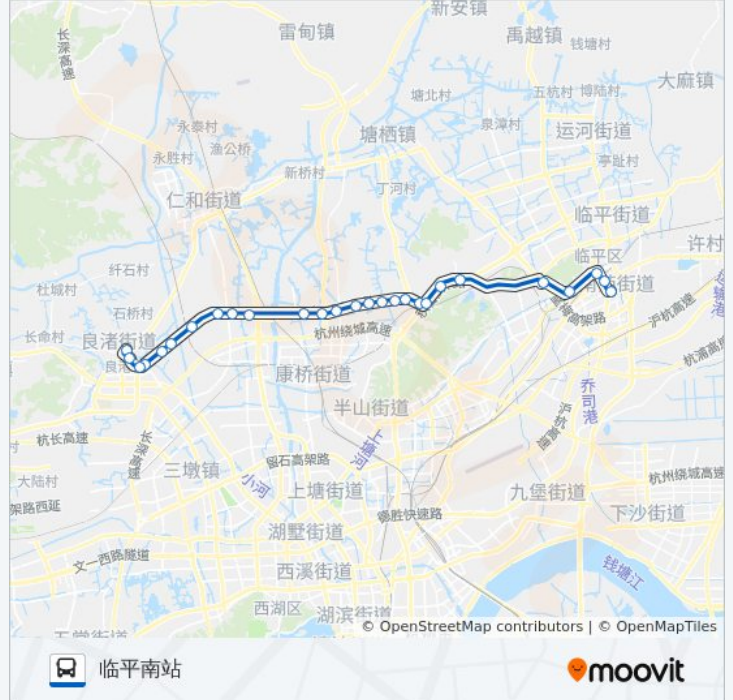

[查看时间表](#)

良渚公交站
良渚
良渚大桥南
运河路莫干山路口
许家坝
俞公桥
翁家埭
陈家坝
鱼家坝
花园村
四维村
南村
运河路塘康路口
南坝头
运河路崇超路口
崇贤村
崇贤一小沿山校区
沿山村
运河路320国道口
老鸦桥
南山
龙洞

公交781路的时间表

往临平南站方向的时间表

星期一	07:00 - 19:00
星期二	07:00 - 19:00
星期三	07:00 - 19:00
星期四	07:00 - 19:00
星期五	07:00 - 19:00
星期六	07:00 - 19:00
星期日	07:00 - 19:00

公交781路的信息

方向: 临平南站

站点数量: 27

行车时间: 57 分

途经站点:

临半路口

保障桥

藕花洲大街, 333号

余杭大厦

临平南站

方向: 良渚公交站

26 站

[查看时间表](#)

临平南站

余杭大厦

西洋桥

往良渚公交站方向的时间表

星期一	05:40 - 17:40
星期二	05:40 - 17:40
星期三	05:40 - 17:40
星期四	05:40 - 17:40
星期五	05:40 - 17:40
星期六	05:40 - 17:40
星期日	05:40 - 17:40

公交781路的信息

方向: 良渚公交站

站点数量: 26

行车时间: 48 分

途经站点:

鱼家坝