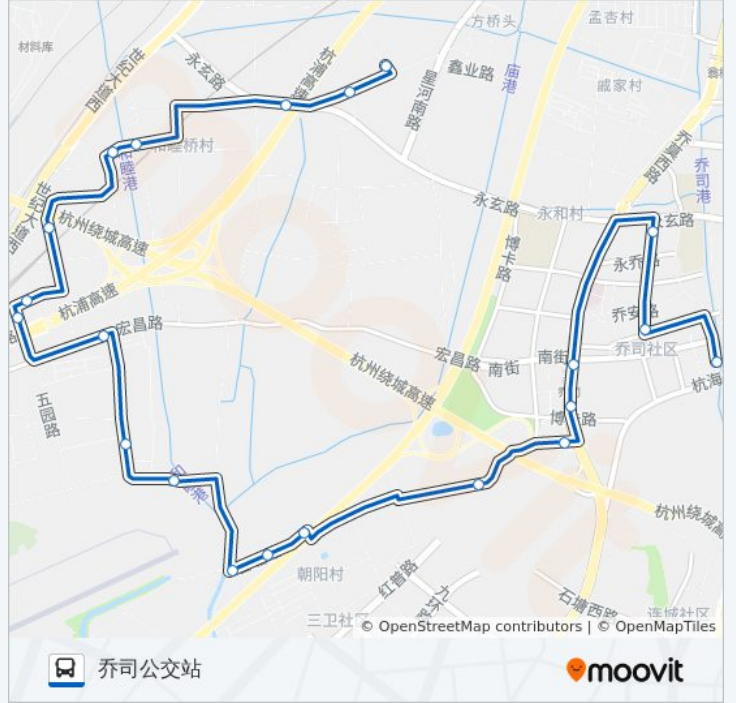

#### 公交783路的时间表

往乔司公交站方向的时间表

星期一	07:10 - 18:10
星期二	07:10 - 18:10
星期三	07:10 - 18:10
星期四	07:10 - 18:10
星期五	07:10 - 18:10
星期六	07:10 - 18:10
星期日	07:10 - 18:10

#### 公交783路的信息

方向: 乔司公交站

站点数量: 21

行车时间: 31 分

途经站点:

**方向: 永西村**

21 站

[查看时间表](#)

- 乔司公交站
- 城隍中路乔司老街口
- 城隍中路永玄路口
- 地铁乔司站
- 博卡路口
- 永和村
- 新三村
- 朝阳村东
- 朝阳五组
- 朝阳桥
- 仓桥村
- 黄天村口
- 大井加油站
- 八字桥(余杭区)
- 黄河浜
- 和顺桥(村道)
- 和睦桥
- 和睦村(村道)

**公交783路的时间表**

往永西村方向的时间表

星期一	06:30 - 17:30
星期二	06:30 - 17:30
星期三	06:30 - 17:30
星期四	06:30 - 17:30
星期五	06:30 - 17:30
星期六	06:30 - 17:30
星期日	06:30 - 17:30

**公交783路的信息**

方向: 永西村

站点数量: 21

行车时间: 29 分

途经站点: