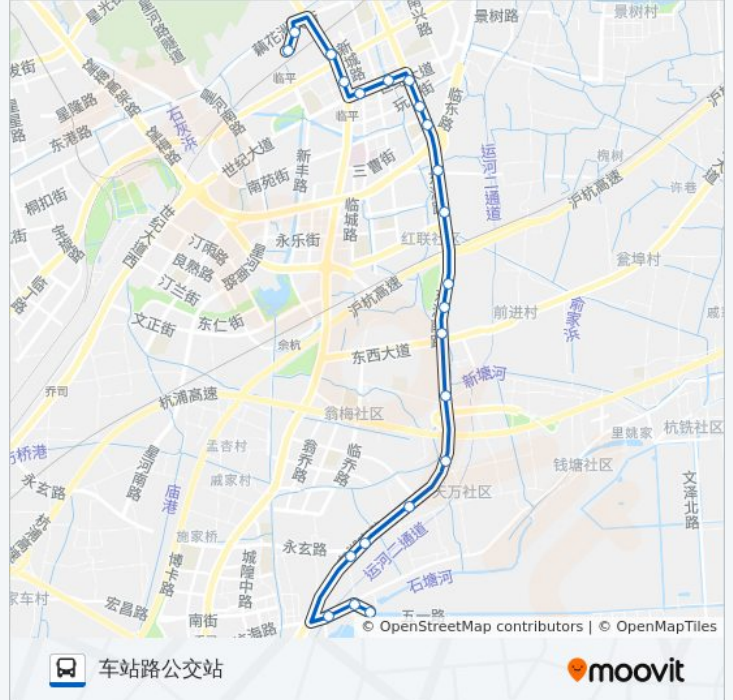

政法路口

余杭大厦

西洋桥

车站路公交站

你可以在moovitapp.com下载公交784路的PDF时间表和线路图。使用[Moovit应用程序](#)查询杭州的实时公交、列车时刻表以及公共交通出行指南。

[关于Moovit](#) · [MaaS解决方案](#) · [城市列表](#) · [Moovit社区](#)

© 2023 Moovit - 版权所有

查看实时到站时间