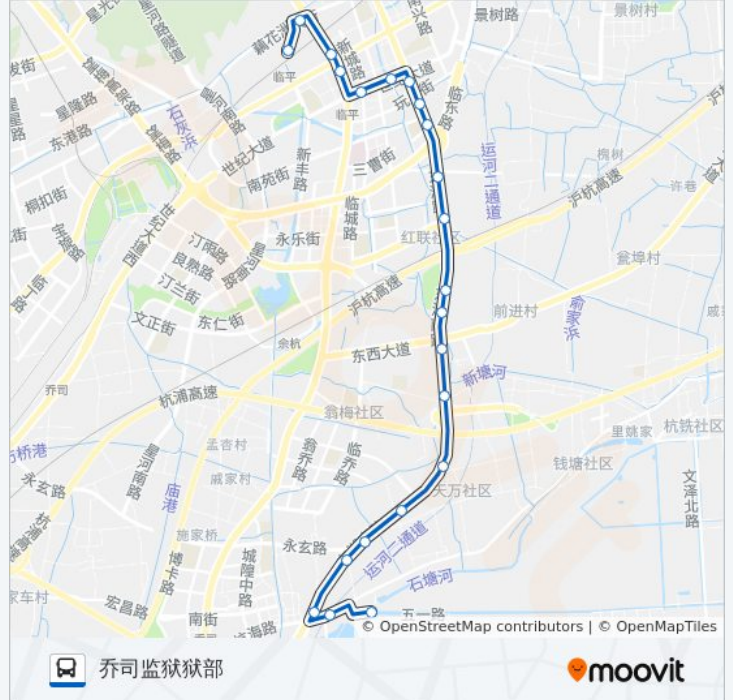

### 方向: 乔司监狱狱部

22站

[查看时间表](#)

- 车站路公交站
- 藕花洲大街, 333号
- 余杭大厦
- 政法路口
- 临平南站
- 余杭区图书馆
- 保元泽第
- 东湖南路南苑街口
- 东湖南路临东路口
- 闵介桥
- 高铁立交北
- 高铁立交南
- 红联六组
- 东湖南路东西大道口
- 小星桥
- 王家堂
- 小桥头
- 万常社区
- 三官堂
- 东湖南路杭海路口
- 杭海路乔下线路口
- 乔司监狱狱部

### 公交784路的时间表

往乔司监狱狱部方向的时间表

星期一	06:00 - 18:00
星期二	06:00 - 18:00
星期三	06:00 - 18:00
星期四	06:00 - 18:00
星期五	06:00 - 18:00
星期六	06:00 - 18:00
星期日	06:00 - 18:00

### 公交784路的信息

方向: 乔司监狱狱部

站点数量: 22

行车时间: 33 分

途经站点:

## 公交784路的信息

方向: 车站路公交站

站点数量: 22

行车时间: 32 分

途经站点:

政法路口

余杭大厦

西洋桥