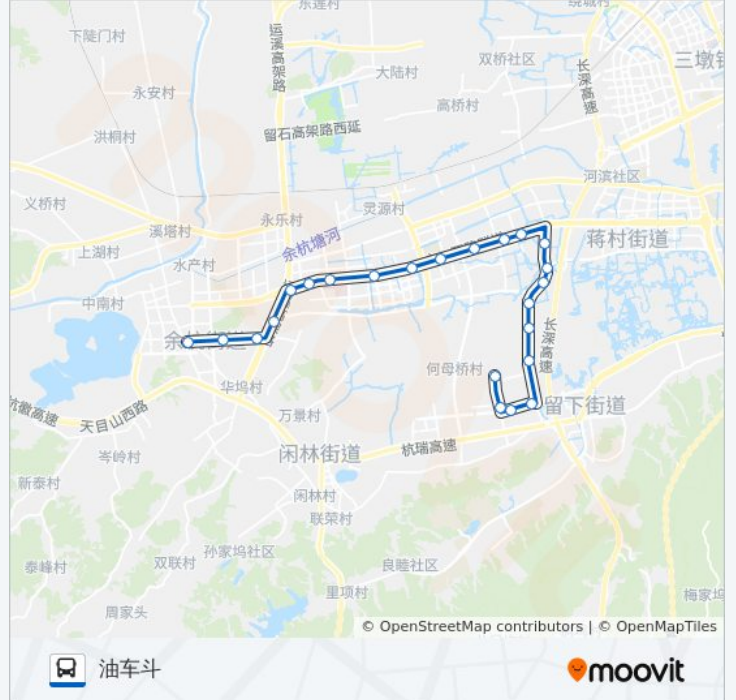

长睦路口

五常大道荆长路口

五常大道联胜路口

五常街道

油车斗

你可以在moovitapp.com下载公交785路的PDF时间表和线路图。使用[Moovit应用程序](#)查询杭州的实时公交、列车时刻表以及公共交通出行指南。

[关于Moovit](#) · [MaaS解决方案](#) · [城市列表](#) · [Moovit社区](#)

© 2023 Moovit - 版权所有

查看实时到站时间