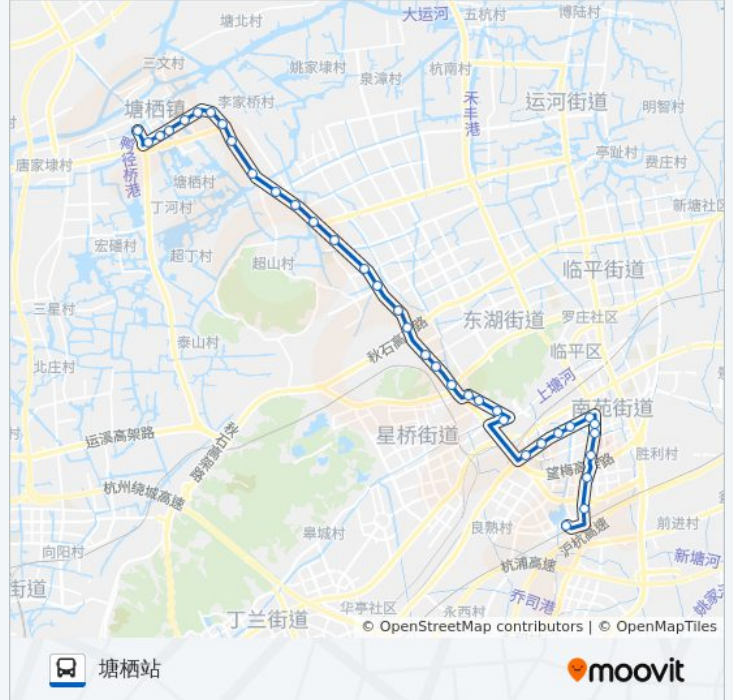

公交786路的信息

方向: 塘栖站

站点数量: 36

行车时间: 49 分

途经站点:

漳河路口

09省道宁桥大道口

网墩村

蓬坞

塘栖村

半路凉亭

蓝天学校

陈家埭

绿荫街塘栖路口

绿荫街石目路口

乐苑小区

水榭花都

绿荫街圆满路口

塘栖

方向: 高铁余杭站

36 站

[查看时间表](#)

塘栖站

绿荫街圆满路口

公交786路的信息

方向: 高铁余杭站

站点数量: 36

行车时间: 51 分

途经站点:

09省道五洲路口

小林

铁铺埭