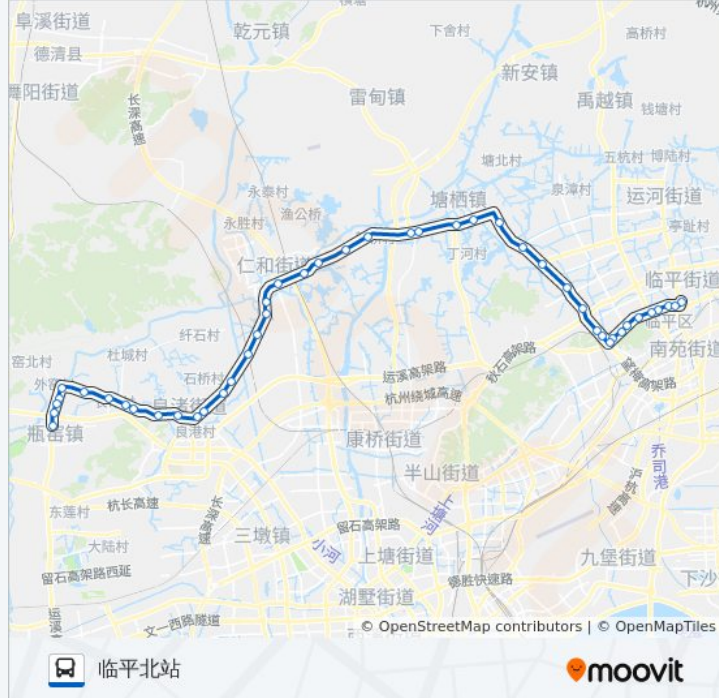

公交787路的信息

方向: 临平北站

站点数量: 45

行车时间: 90 分

途经站点:

东塘中学

新桥村

环岛西

临平商贸城

公管所

道古寺(星光街)

树兰中学

余杭车管所

驾驶分校

翁家山(余杭区)

新月花园

荷花塘

曙光嘉园(星光街)

丝织弄口

临平北站

方向: 瓶窑汽车站

46 站

[查看时间表](#)

临平汽车北站(东湖北路)

丝织弄口

曙光嘉园

荷花塘

新月花园

翁家山

公交787路的时间表

往瓶窑汽车站方向的时间表

星期一	05:30 - 19:30
星期二	05:30 - 19:30
星期三	05:30 - 19:30
星期四	05:30 - 19:30
星期五	05:30 - 19:30
星期六	05:30 - 19:30
星期日	05:30 - 19:30