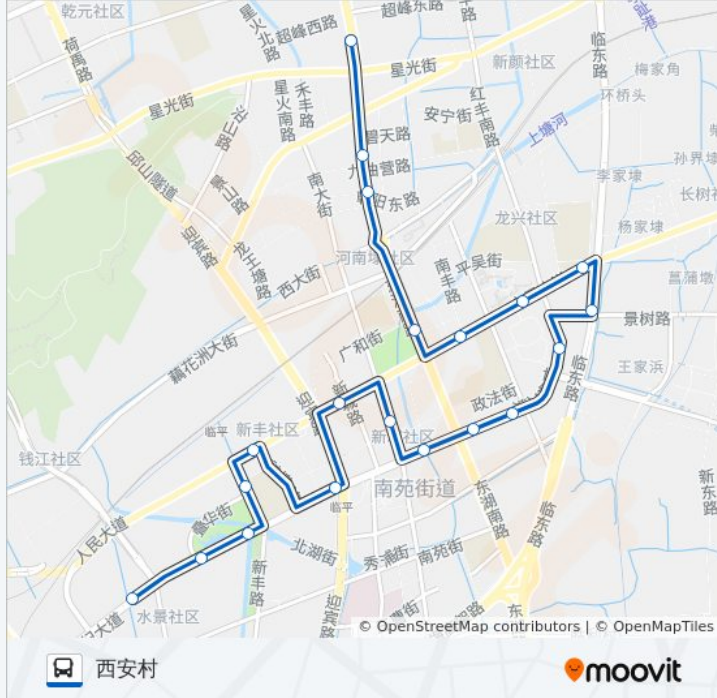

🗺️ 788路

临平北站

以网页模式查看

公交788((临平北站))共有2条行车路线。工作日的服务时间为：

(1) 临平北站: 06:00 - 18:00(2) 西安村: 06:00 - 18:00

使用Moovit找到公交788路离你最近的站点，以及公交788路下车车的到站时间。

方向: 临平北站

20 站

公交788路的信息

方向: 临平北站

站点数量: 20

行车时间: 25 分

途经站点:

方向: 西安村

20 站

[查看时间表](#)

- 临平北站
- 临平宾馆
- 朝阳东路口
- 人民广场东
- 嘉利花园
- 临平桂花城
- 余二高
- 东湖社区
- 红丰南路
- 世纪嘉园
- 凤仪家园
- 余杭区图书馆
- 贝利集团
- 苑中园
- 临平南站
- 余杭区妇保医院
- 临平一小
- 新丰桥

公交788路的时间表

往西安村方向的时间表

星期一	06:00 - 18:00
星期二	06:00 - 18:00
星期三	06:00 - 18:00
星期四	06:00 - 18:00
星期五	06:00 - 18:00
星期六	06:00 - 18:00
星期日	06:00 - 18:00

公交788路的信息

方向: 西安村

站点数量: 20

行车时间: 25 分

途经站点:

水景公园

西安村

你可以在moovitapp.com下载公交788路的PDF时间表和线路图。使用[Moovit应用程序](#)查询杭州的实时公交、列车时刻表以及公共交通出行指南。