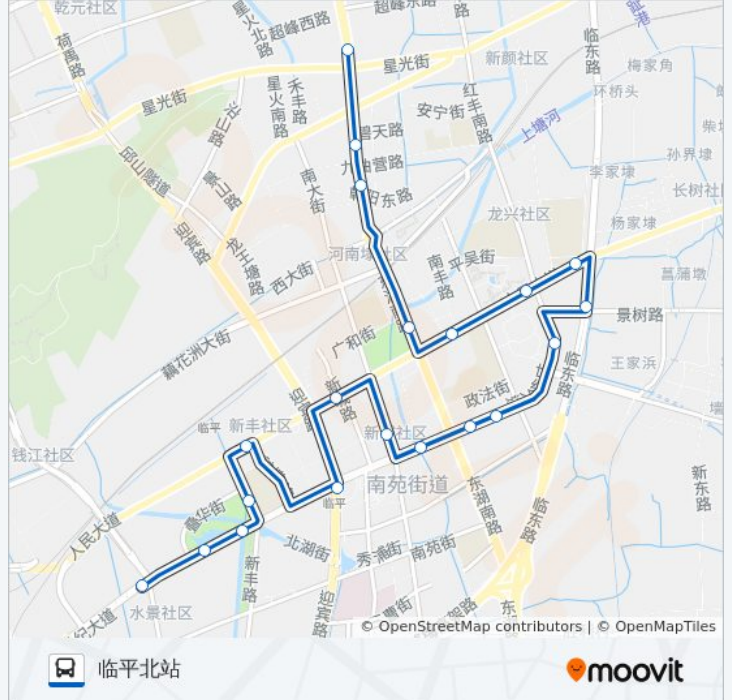

[查看时间表](#)

西安村
水景公园
新丰桥
临平一小
余杭区妇保医院
临平南站(世纪大道)
苑中园
贝利集团
余杭区图书馆
凤仪家园
世纪嘉园
红丰南路
东湖社区
余二高
临平桂花城
嘉利花园
人民广场东
朝阳东路口
临平宾馆
临平北站

公交788路的时间表

往临平北站方向的时间表

星期一	06:00 - 18:00
星期二	06:00 - 18:00
星期三	06:00 - 18:00
星期四	06:00 - 18:00
星期五	06:00 - 18:00
星期六	06:00 - 18:00
星期日	06:00 - 18:00

公交788路的信息

方向: 临平北站

站点数量: 20

行车时间: 25 分

途经站点:

方向: 西安村

20 站

[查看时间表](#)

- 临平北站
- 临平宾馆
- 朝阳东路口
- 人民广场东
- 嘉利花园
- 临平桂花城
- 余二高
- 东湖社区
- 红丰南路
- 世纪嘉园
- 凤仪家园
- 余杭区图书馆
- 贝利集团
- 苑中园
- 临平南站
- 余杭区妇保医院
- 临平一小
- 新丰桥

公交788路的时间表

往西安村方向的时间表

星期一	06:00 - 18:00
星期二	06:00 - 18:00
星期三	06:00 - 18:00
星期四	06:00 - 18:00
星期五	06:00 - 18:00
星期六	06:00 - 18:00
星期日	06:00 - 18:00

公交788路的信息

方向: 西安村

站点数量: 20

行车时间: 25 分

途经站点:

水景公园

西安村

你可以在moovitapp.com下载公交788路的PDF时间表和线路图。使用[Moovit应用程序](#)查询杭州的实时公交、列车时刻表以及公共交通出行指南。