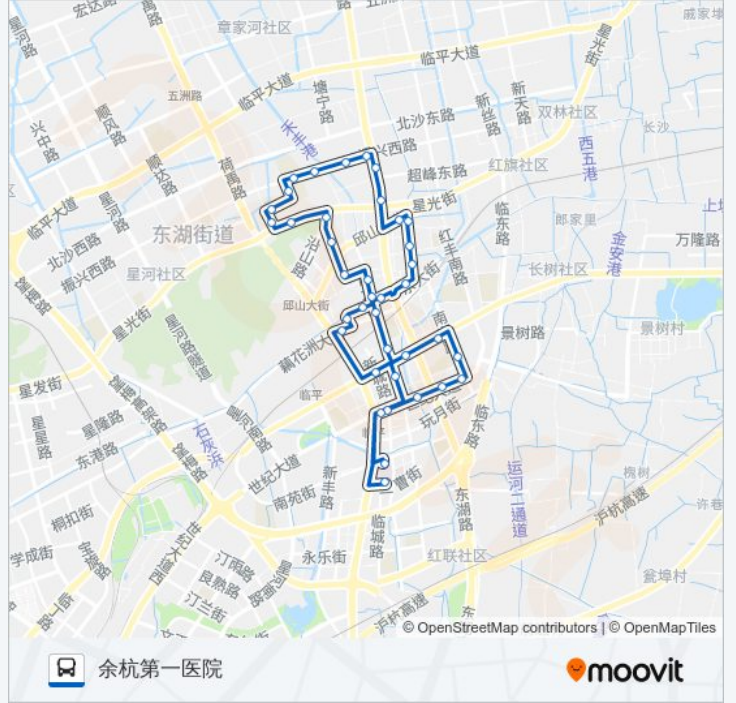

🚌 796B

余杭第一医院

下载App

公交796B((余杭第一医院))仅有一条行车路线。工作日的服务时间为：

(1) 余杭第一医院: 06:10 - 19:10

使用Moovit找到公交796B离你最近的站点，以及公交796B下车车的到站时间。

方向: 余杭第一医院

38 站

[查看时间表](#)

余杭第一医院
临平南站
余杭区图书馆
凤仪家园
世纪嘉园
南兴路
嘉利花园
人民广场南
人民广场西
南大街藕花洲大街口
桂芳桥
肖佳弄口
梅堰路朝阳路口
梅堰小区
邱山路口
碧天家园
临平北站
红枫苑
振兴路东湖北路口
振兴桥东
振兴桥西
余杭高级中学

公交796B的时间表

往余杭第一医院方向的时间表

星期一	06:10 - 19:10
星期二	06:10 - 19:10
星期三	06:10 - 19:10
星期四	06:10 - 19:10
星期五	06:10 - 19:10
星期六	06:10 - 19:10
星期日	06:10 - 19:10

公交796B的信息

方向: 余杭第一医院

站点数量: 38

行车时间: 41 分

途经站点:

荷花路
映荷路
新月花园
荷花塘
育才小学
邱山菜场
保健南路
临平影城
中都广场
临平大酒店
余杭区政府
藕花苑
苑中园
建设大厦
临平南站
余杭第一医院

你可以在moovitapp.com下载公交796B的PDF时间表和线路图。使用[Moovit应用程序](#)查询杭州的实时公交、列车时刻表以及公共交通出行指南。