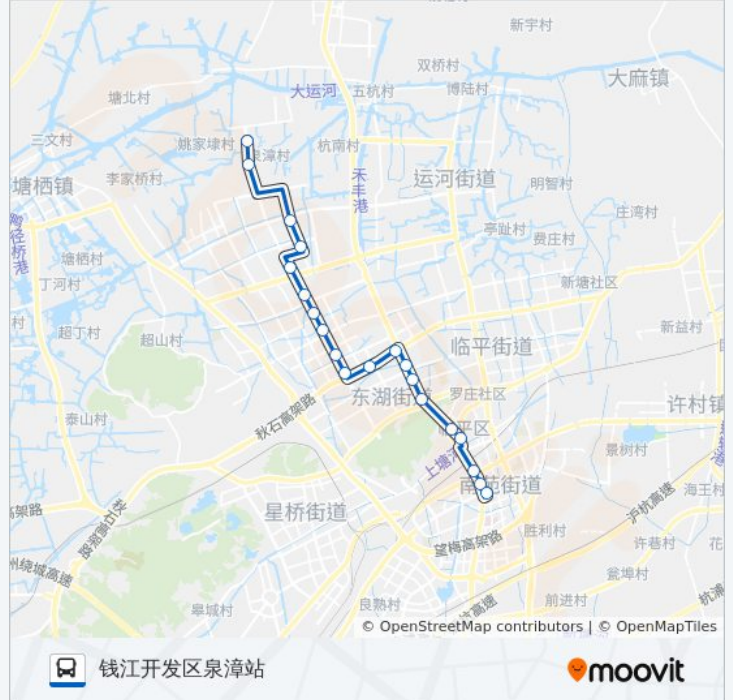

🚏 796路

临平南站

以网页模式查看

公交796((临平南站))共有2条行车路线。工作日的服务时间为：

(1) 临平南站: 06:00 - 20:30(2) 钱江开发区泉漳站: 06:00 - 20:30

使用Moovit找到公交796路离你最近的站点，以及公交796路下车车的到站时间。

方向: 临平南站

19站

方向: 临平南站

站点数量: 19

行车时间: 33 分

途经站点:

方向: 钱江开发区泉漳站

20 站

[查看时间表](#)

- 临平南站
- 政法路口
- 余杭大厦
- 龙王塘路
- 景星观路口
- 荷禹路星光街口
- 荷禹路振兴路口
- 荷禹路北沙路口
- 320国道荷禹路口
- 临平第五中学
- 星河路320国道口
- 星河路新洲路口
- 星河路五洲路口
- 顾石桥
- 星河路宏达路口
- 钱江开发区入区公园
- 顺风路康信路口
- 钱江国际广场

公交796路的时间表

往钱江开发区泉漳站方向的时间表

星期一	06:00 - 20:30
星期二	06:00 - 20:30
星期三	06:00 - 20:30
星期四	06:00 - 20:30
星期五	06:00 - 20:30
星期六	06:00 - 20:30
星期日	06:00 - 20:30

公交796路的信息

方向: 钱江开发区泉漳站

站点数量: 20

行车时间: 35 分

途经站点:

星河路塘乾公路口

钱江开发区泉漳站

你可以在moovitapp.com下载公交796路的PDF时间表和线路图。使用[Moovit应用程序](#)查询杭州的实时公交、列车时刻表以及公共交通出行指南。

[关于Moovit](#) · [MaaS解决方案](#) · [城市列表](#) · [Moovit社区](#)

© 2023 Moovit - 版权所有

查看实时到站时间