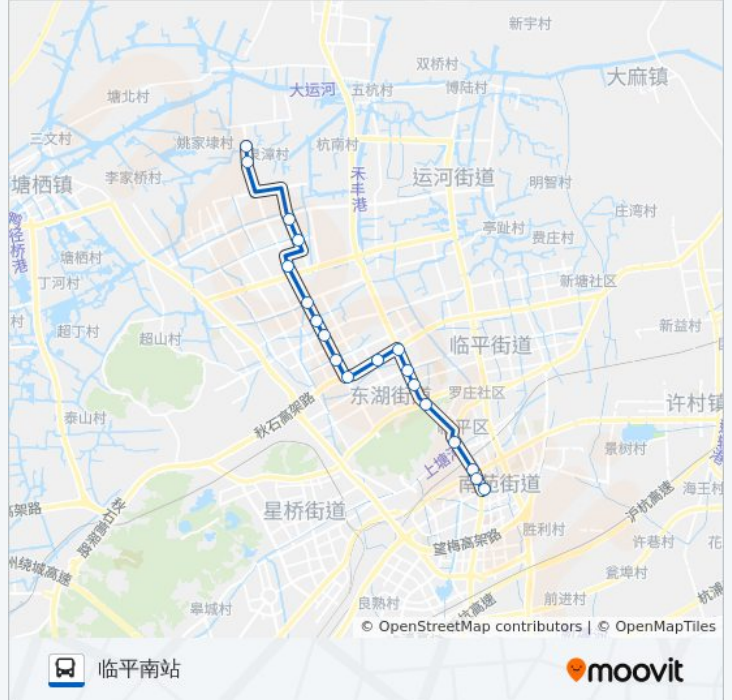

星河路五洲路口

星河路新洲路口

320国道星河路口

临平第五中学

荷禹路320国道口

荷禹路北沙路口

荷禹路振兴路口

景星观路口

武林厂

余杭大厦

政法路口

临平南站

公交796路的时间表

往临平南站方向的时间表

星期一	06:00 - 20:30
星期二	06:00 - 20:30
星期三	06:00 - 20:30
星期四	06:00 - 20:30
星期五	06:00 - 20:30
星期六	06:00 - 20:30
星期日	06:00 - 20:30

公交796路的信息

方向: 临平南站

站点数量: 19

行车时间: 33 分

途经站点:

方向: 钱江开发区泉漳站

20 站

[查看时间表](#)

- 临平南站
- 政法路口
- 余杭大厦
- 龙王塘路
- 景星观路口
- 荷禹路星光街口
- 荷禹路振兴路口
- 荷禹路北沙路口
- 320国道荷禹路口
- 临平第五中学
- 星河路320国道口
- 星河路新洲路口
- 星河路五洲路口
- 顾石桥
- 星河路宏达路口
- 钱江开发区入区公园
- 顺风路康信路口
- 钱江国际广场

公交796路的时间表

往钱江开发区泉漳站方向的时间表

星期一	06:00 - 20:30
星期二	06:00 - 20:30
星期三	06:00 - 20:30
星期四	06:00 - 20:30
星期五	06:00 - 20:30
星期六	06:00 - 20:30
星期日	06:00 - 20:30

公交796路的信息

方向: 钱江开发区泉漳站

站点数量: 20

行车时间: 35 分

途经站点: