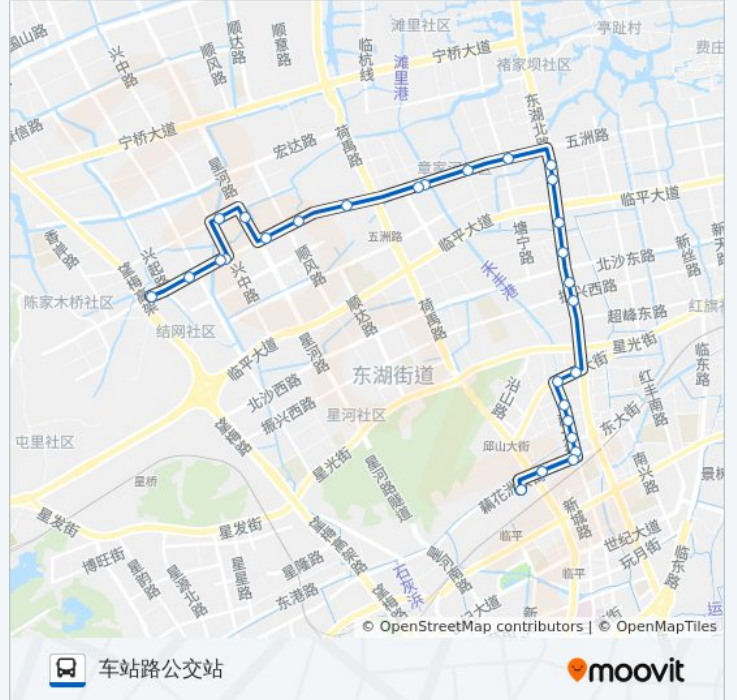

公交798路的时间表

往车站路公交站方向的时间表

星期一	06:20 - 18:20
星期二	06:20 - 18:20
星期三	06:20 - 18:20
星期四	06:20 - 18:20
星期五	06:20 - 18:20
星期六	06:20 - 18:20
星期日	06:20 - 18:20

公交798路的信息

方向: 车站路公交站

站点数量: 28

行车时间: 34 分

途经站点:

临平影城

中都广场

南大街藕花洲大街口

逸仙路口

藕花苑

西洋桥

方向: 车站路公交站

27 站

[查看时间表](#)

陈家木桥工业区

五洲路一号路口

春风苑

兴国路口

兴中路口

五洲路星河路口

顺达路口

站点数量: 27

行车时间: 36 分

途经站点:

余杭区国税局

余杭区交通大厦

朝阳新苑

临平影城

中都广场