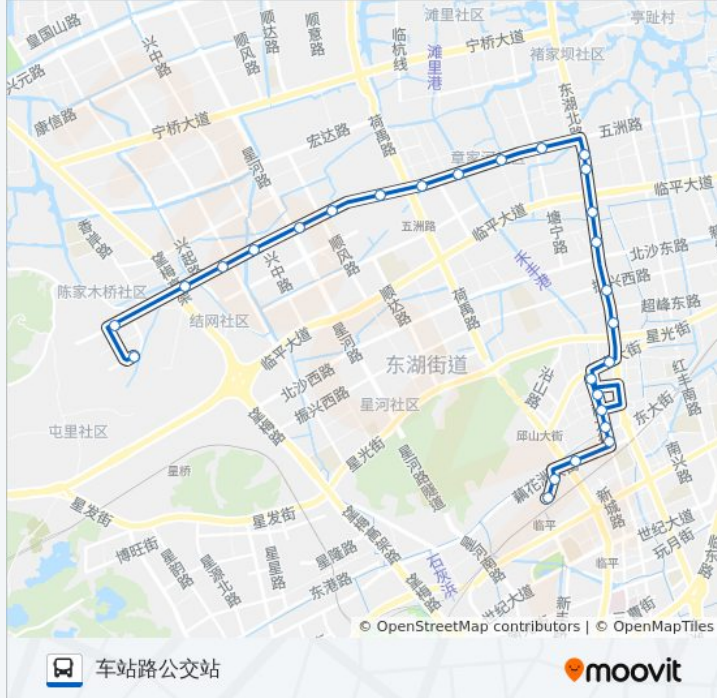

公交798路的时间表

往车站路公交站方向的时间表

星期一	06:20 - 18:20
星期二	06:20 - 18:20
星期三	06:20 - 18:20
星期四	06:20 - 18:20
星期五	06:20 - 18:20
星期六	06:20 - 18:20
星期日	06:20 - 18:20

公交798路的信息

方向: 车站路公交站

站点数量: 28

行车时间: 34 分

途经站点:

世纪公园

红枫苑

临平北站

公交798路的时间表

往车站路公交站方向的时间表

星期一	06:20 - 18:20
星期二	06:20 - 18:20
星期三	06:20 - 18:20
星期四	06:20 - 18:20
星期五	06:20 - 18:20
星期六	06:20 - 18:20
星期日	06:20 - 18:20

公交798路的信息

方向: 车站路公交站

站点数量: 27

行车时间: 36 分

途经站点:

余杭区国税局

余杭区交通大厦

朝阳新苑

临平影城

中都广场

南大街藕花洲大街口

藕花苑

西洋桥

车站路公交站

你可以在moovitapp.com下载公交798路的PDF时间表和线路图。使用[Moovit应用程序](#)查询杭州的实时公交、列车时刻表以及公共交通出行指南。

[关于Moovit](#) · [MaaS解决方案](#) · [城市列表](#) · [Moovit社区](#)

© 2023 Moovit - 版权所有

查看实时到站时间