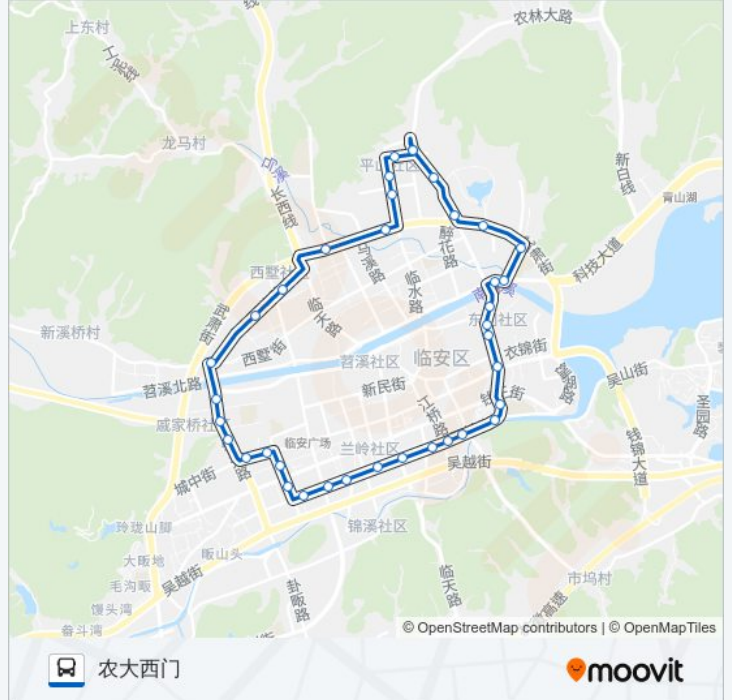

7路外环

农大西门

下载App

公交7外环((农大西门))仅有一条行车路线。工作日的服务时间为：

(1) 农大西门: 05:40 - 18:30

使用Moovit找到公交7路外环离你最近的站点，以及公交7路外环下车车的到站时间。

方向: 农大西门

37 站

[查看时间表](#)

农大西门
吴越人家北门
吴越人家西门
林水山居
化石山
农贸城
衣锦人家
公路段
临东桥北
临西桥南
太阳城东门
实验中学
天目高中
春天
建设局
交通局
丁香苑
万马集团
万马公寓
石镜小学
新五洲大酒店
锦南新村

公交7路外环的时间表

往农大西门方向的时间表

星期一	05:40 - 18:30
星期二	05:40 - 18:30
星期三	05:40 - 18:30
星期四	05:40 - 18:30
星期五	05:40 - 18:30
星期六	05:40 - 18:30
星期日	05:40 - 18:30

公交7路外环的信息

方向: 农大西门

站点数量: 37

行车时间: 43 分

途经站点:

江桥路口
天目路南口
功臣山路口
东站
中医院
学生公寓
湖山新村
临东小区
中职技校
中职技校
东湖路口
农大南门
平山新村
平山公寓
农大西门

你可以在moovitapp.com下载公交7路外环的PDF时间表和线路图。使用Moovit应用程序查询杭州的实时公交、列车时刻表以及公共交通出行指南。

© 2024 Moovit - 保留所有权利