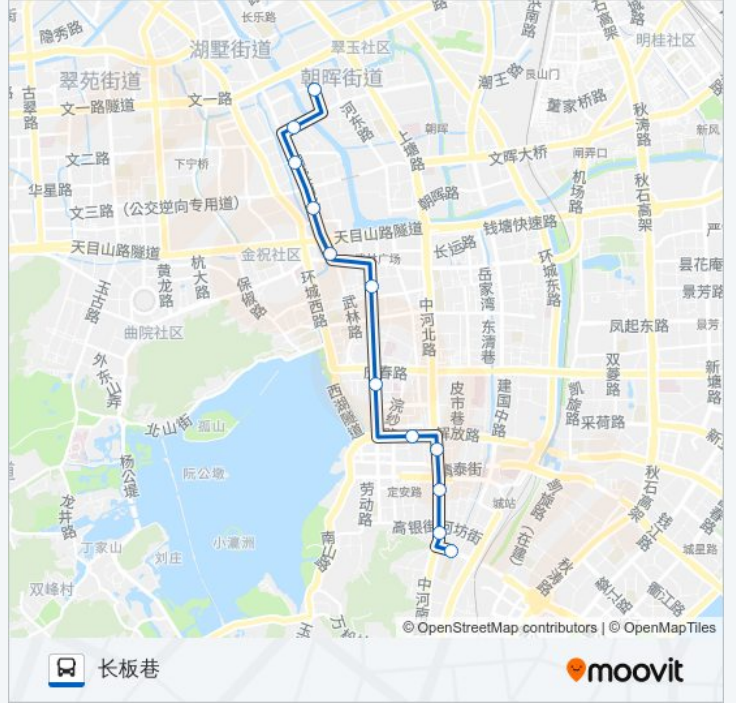

公交801((胡雪岩故居))共有2条行车路线。工作日的服务时间为：

(1) 胡雪岩故居: 06:00 - 21:30(2) 长板巷: 06:00 - 21:30

使用Moovit找到公交801路离你最近的站点，以及公交801路下车车的到站时间。

方向: 胡雪岩故居

17站

[查看时间表](#)

长板巷

朝晖九区

往胡雪岩故居方向的时间表

星期一	06:00 - 21:30
星期二	06:00 - 21:30
星期三	06:00 - 21:30
星期四	06:00 - 21:30
星期五	06:00 - 21:30
星期六	06:00 - 21:30
星期日	06:00 - 21:30

公交801路的信息

方向: 胡雪岩故居

站点数量: 17

行车时间: 21 分

途经站点:

方向: 长板巷

延安新村

武林小广场

半道红

湖墅路沈塘桥

红石板新村

长板巷

公交801路的时间表

往长板巷方向的时间表

星期一	06:00 - 21:30
星期二	06:00 - 21:30
星期三	06:00 - 21:30
星期四	06:00 - 21:30
星期五	06:00 - 21:30
星期六	06:00 - 21:30
星期日	06:00 - 21:30

公交801路的信息

方向: 长板巷

站点数量: 12

行车时间: 17 分

途经站点:

你可以在moovitapp.com下载公交801路的PDF时间表和线路图。使用[Moovit应用程序](#)查询杭州的实时公交、列车时刻表以及公共交通出行指南。