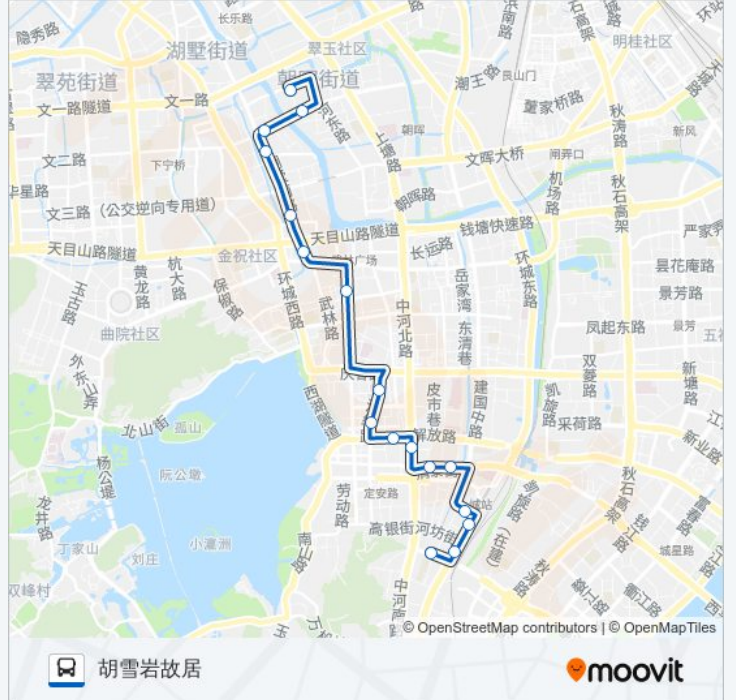

丰乐桥南

水漾桥

市三医院北

城站香榭大厦 (城站火车站南)

姚园寺巷

望江门

胡雪岩故居

公交801路的时间表

往胡雪岩故居方向的时间表

星期一	06:00 - 21:30
星期二	06:00 - 21:30
星期三	06:00 - 21:30
星期四	06:00 - 21:30
星期五	06:00 - 21:30
星期六	06:00 - 21:30
星期日	06:00 - 21:30

公交801路的信息

方向: 胡雪岩故居

站点数量: 17

行车时间: 21 分

途经站点:

方向: 长板巷

12 站

[查看时间表](#)

胡雪岩故居

鼓楼

涌金立交

丰乐桥南

官巷口

胜利剧院

延安新村

武林小广场

半道红

湖墅路沈塘桥

红石板新村

长板巷

公交801路的时间表

往长板巷方向的时间表