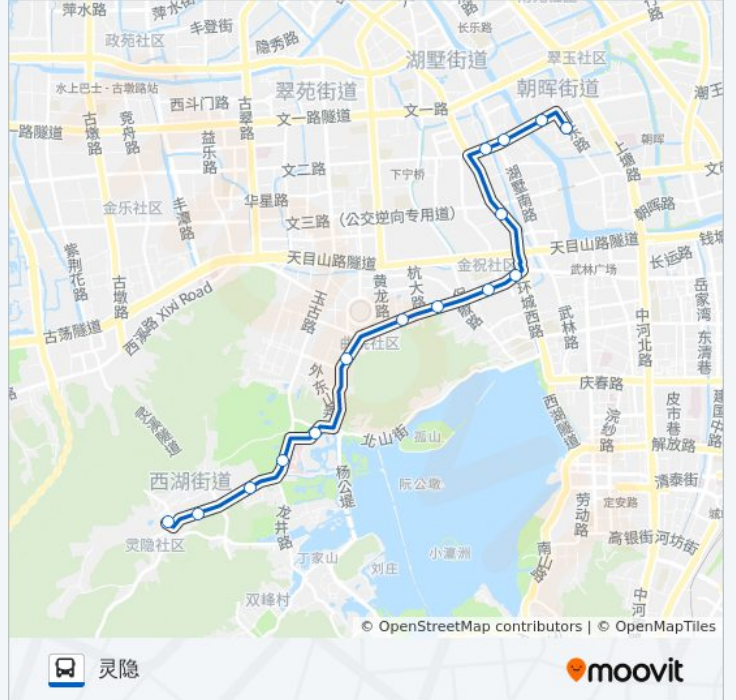

807路

朝晖五区

以网页模式查看

公交807((朝晖五区))共有2条行车路线。工作日的服务时间为：

(1) 朝晖五区: 07:15 - 17:30 (2) 灵隐: 06:45 - 17:00

使用Moovit找到公交807路离你最近的站点，以及公交807路下车车的到站时间。

方向: 朝晖五区

15站

公交807路的信息

方向: 朝晖五区

站点数量: 15

行车时间: 23 分

途经站点:

方向: 灵隐

15 站

[查看时间表](#)

- 朝晖五区
- 朝晖九区
- 红石板新村
- 新河坝巷
- 密渡桥
- 武林门西
- 胜利新村
- 松木场
- 黄龙洞
- 浙大附中
- 植物园 (玉泉)
- 洪春桥
- 九里松
- 石莲亭
- 灵隐

公交807路的时间表

往灵隐方向的时间表

星期一	06:45 - 17:00
星期二	06:45 - 17:00
星期三	06:45 - 17:00
星期四	06:45 - 17:00
星期五	06:45 - 17:00
星期六	06:45 - 17:00
星期日	06:45 - 17:00

公交807路的信息

方向: 灵隐

站点数量: 15

行车时间: 22 分

途经站点:

你可以在moovitapp.com下载公交807路的PDF时间表和线路图。使用[Moovit应用程序](#)查询杭州的实时公交、列车时刻表以及公共交通出行指南。

[关于Moovit](#) · [MaaS解决方案](#) · [城市列表](#) · [Moovit社区](#)

© 2023 Moovit - 版权所有