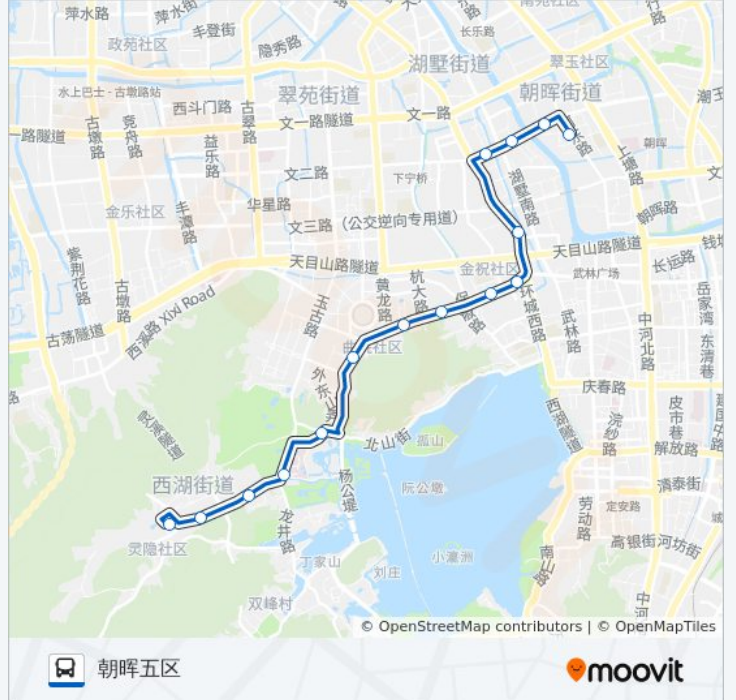

[查看时间表](#)

灵隐
石莲亭
九里松
洪春桥
植物园(玉泉)
浙大附中
黄龙洞
松木场
胜利新村
武林门西
密渡桥
新河坝巷
红石板新村
朝晖九区
朝晖五区

公交807路的时间表

往朝晖五区方向的时间表

星期一	07:15 - 17:30
星期二	07:15 - 17:30
星期三	07:15 - 17:30
星期四	07:15 - 17:30
星期五	07:15 - 17:30
星期六	07:15 - 17:30
星期日	07:15 - 17:30

公交807路的信息

方向: 朝晖五区

站点数量: 15

行车时间: 23 分

途经站点:

方向: 灵隐

15 站

[查看时间表](#)

- 朝晖五区
- 朝晖九区
- 红石板新村
- 新河坝巷
- 密渡桥
- 武林门西
- 胜利新村
- 松木场
- 黄龙洞
- 浙大附中
- 植物园 (玉泉)
- 洪春桥
- 九里松
- 石莲亭
- 灵隐

公交807路的时间表

往灵隐方向的时间表

星期一	06:45 - 17:00
星期二	06:45 - 17:00
星期三	06:45 - 17:00
星期四	06:45 - 17:00
星期五	06:45 - 17:00
星期六	06:45 - 17:00
星期日	06:45 - 17:00

公交807路的信息

方向: 灵隐

站点数量: 15

行车时间: 22 分

途经站点:

你可以在moovitapp.com下载公交807路的PDF时间表和线路图。使用[Moovit应用程序](#)查询杭州的实时公交、列车时刻表以及公共交通出行指南。

[关于Moovit](#) · [MaaS解决方案](#) · [城市列表](#) · [Moovit社区](#)

© 2023 Moovit - 版权所有