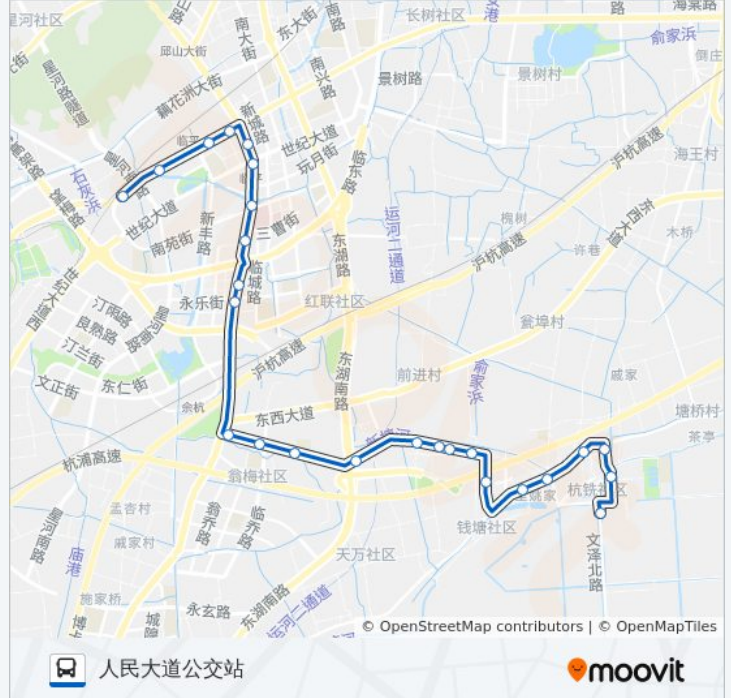

公交824(人民大道公交站)仅有一条行车路线。工作日的服务时间为：

(1) 人民大道公交站: 06:30 - 19:10

使用Moovit找到公交824路离你最近的站点，以及公交824路下车车的到站时间。

方向: 人民大道公交站

25 站

[查看时间表](#)

省第六监狱

杭甬新村

小星桥

高地小区

南苑小学

南苑开发区路口

东西大道口

火车浜

西梅村

余杭第一医院

迎宾路南苑街口

临平南站(世纪大道)

政法路口

309路车站

公交824路的时间表

往人民大道公交站方向的时间表

星期一	06:30 - 19:10
星期二	06:30 - 19:10
星期三	06:30 - 19:10
星期四	06:30 - 19:10
星期五	06:30 - 19:10
星期六	06:30 - 19:10
星期日	06:30 - 19:10

公交824路的信息

方向: 人民大道公交站

站点数量: 25

行车时间: 35 分

途经站点:

余杭区妇保医院

新丰村(余杭区)

人民大道公交站

你可以在moovitapp.com下载公交824路的PDF时间表和线路图。使用[Moovit应用程序](#)查询杭州的实时公交、列车时刻表以及公共交通出行指南。