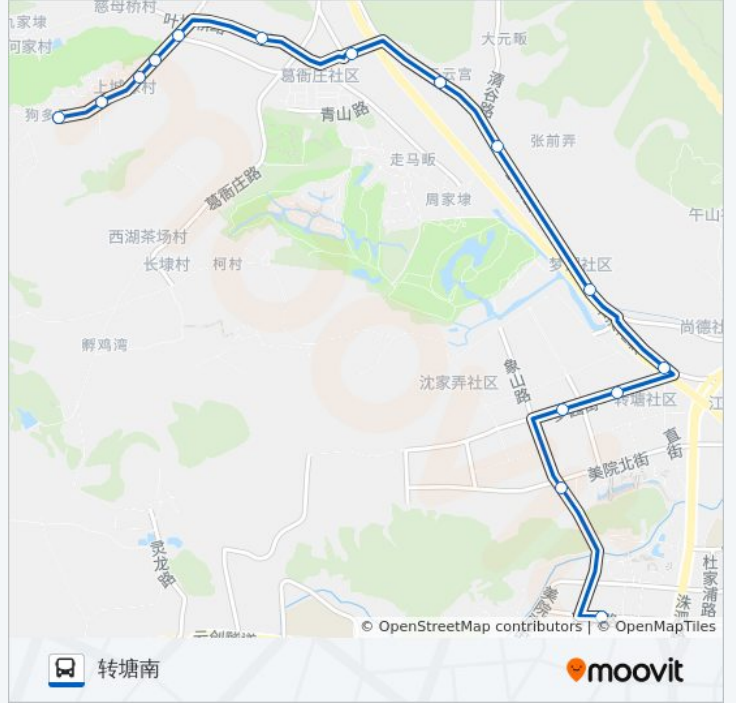

[查看时间表](#)

转塘南

马浦

象山路美院北街口

方家畈

方家畈东

转塘

庙山公交站

途经站点:

方向: 转塘南

15 站

[查看时间表](#)

上城埭
 龙坞茶村
 上城埭东
 许家埭
 葛衙庄西
 葛衙庄
 龙坞
 天云宫
 叶埠桥
 庙山北
 转塘
 方家畈东
 方家畈
 象山路美院北街口
 转塘南

公交840路的时间表

往转塘南方向的时间表

星期一	06:20 - 18:20
星期二	06:20 - 18:20
星期三	06:20 - 18:20
星期四	06:20 - 18:20
星期五	06:20 - 18:20
星期六	06:20 - 18:20
星期日	06:20 - 18:20

公交840路的信息

方向: 转塘南

站点数量: 15

行车时间: 21 分

途经站点:

你可以在moovitapp.com下载公交840路的PDF时间表和线路图。使用[Moovit应用程序](#)查询杭州的实时公交、列车时刻表以及公共交通出行指南。

[关于Moovit](#) · [MaaS解决方案](#) · [城市列表](#) · [Moovit社区](#)

© 2023 Moovit - 版权所有