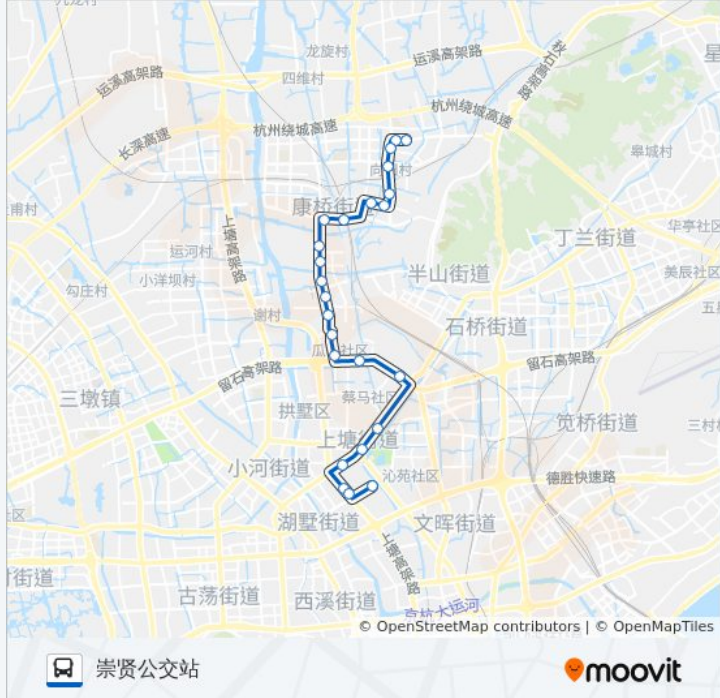

### 公交847路的时间表

往崇贤公交站方向的时间表

星期一	06:30 - 21:05
星期二	06:30 - 21:05
星期三	06:30 - 21:05
星期四	06:30 - 21:05
星期五	06:30 - 21:05
星期六	06:30 - 21:05
星期日	06:30 - 21:05

### 公交847路的信息

方向: 崇贤公交站

站点数量: 24

行车时间: 36 分

途经站点:

康中路康园路口  
康园路康景路口  
马家浜  
徐家浜  
崇杭街塘康路口  
崇贤公交站

你可以在moovitapp.com下载公交847路的PDF时间表和线路图。使用[Moovit应用程序](#)查询杭州的实时公交、列车时刻表以及公共交通出行指南。

[关于Moovit](#) · [MaaS解决方案](#) · [城市列表](#) · [Moovit社区](#)

© 2024 Moovit - 保留所有权利