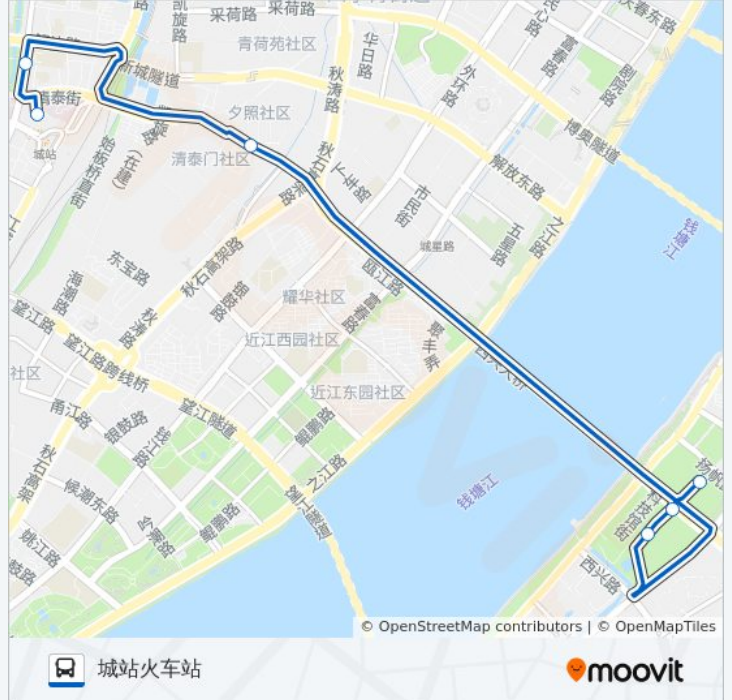

[查看时间表](#)

水电新村

水电新村二区

水电新村一区

总管塘

章家桥

城站火车站

公交849路的时间表

往城站火车站方向的时间表

星期一	06:20 - 21:20
星期二	06:20 - 21:20
星期三	06:20 - 21:20
星期四	06:20 - 21:20
星期五	06:20 - 21:20
星期六	06:20 - 21:20
星期日	06:20 - 21:20

公交849路的信息

方向: 城站火车站

站点数量: 6

行车时间: 9 分

途经站点:

## 方向: 水电新村

6 站

[查看时间表](#)

城站火车站

章家桥

总管塘

水电新村一区

水电新村二区

## 公交849路的时间表

往水电新村方向的时间表

星期一	06:00 - 21:00
星期二	06:00 - 21:00
星期三	06:00 - 21:00
星期四	06:00 - 21:00
星期五	06:00 - 21:00
星期六	06:00 - 21:00
星期日	06:00 - 21:00