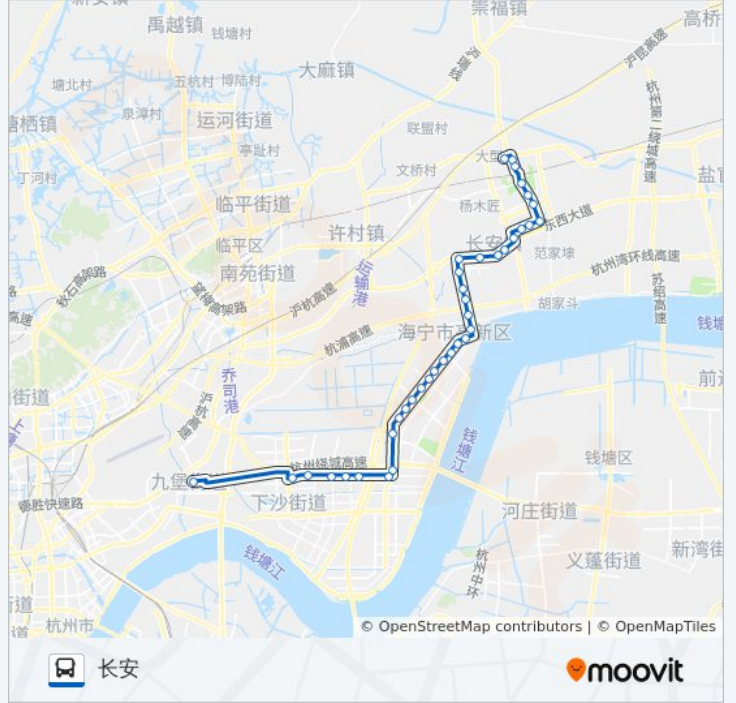

[查看时间表](#)

- 久锦街 (四季青市场)
- 学源街海达南路口
- 学源街高沙路口
- 学源街文泽路西口
- 高教西公园北
- 中国计量学院
- 学源街文海南路口
- 绕城下沙入口
- 文海北路银海街口
- 百联奥特莱斯(文海北路北口)
- 省农科院
- 创智路口
- 二号直河
- 启辉路口
- 中堤路口
- 新兴路口
- 秋潮路口
- 盐仓汽车站
- 盐仓管委会
- 老盐仓
- 盐仓学校
- 盐仓学校北

公交868路的时间表

往长安方向的时间表

星期一	06:20 - 18:00
星期二	06:20 - 18:00
星期三	06:20 - 18:00
星期四	06:20 - 18:00
星期五	06:20 - 18:00
星期六	06:20 - 18:00
星期日	06:20 - 18:00

公交868路的信息

方向: 长安

站点数量: 38

行车时间: 74 分

途经站点:

鹿耳
褚家桥
张家桥
花卉园区
徐祖墙
学院路口
东方学院
老庄新村
朝阳桥
肖王
长安路口
长安工商所
修川桥
坟桥
长安骆家
长安

你可以在moovitapp.com下载公交868路的PDF时间表和线路图。使用[Moovit应用程序](#)查询杭州的实时公交、列车时刻表以及公共交通出行指南。

[关于Moovit](#) · [MaaS解决方案](#) · [城市列表](#) · [Moovit社区](#)

© 2024 Moovit - 保留所有权利

查看实时到站时间