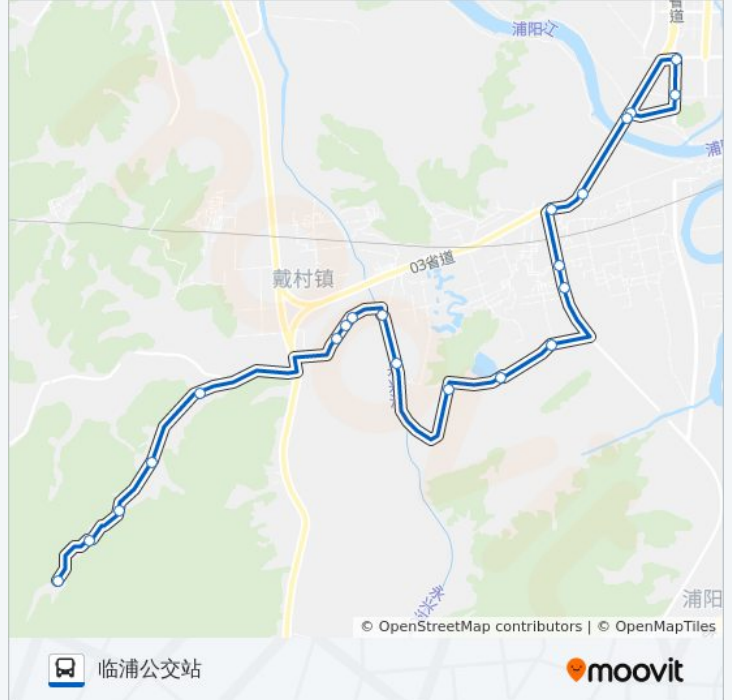

公交875((临浦公交站))共有2条行车路线。工作日的服务时间为：

(1) 临浦公交站: 06:00 - 17:40(2) 马谷: 06:50 - 17:00

使用Moovit找到公交875路离你最近的站点，以及公交875路下车的到站时间。

方向: 临浦公交站

21 站

[查看时间表](#)

- 马谷
- 中潭
- 麦园
- 盛家
- 前方
- 戴村骨伤科医院
- 工人路口
- 后郑
- 永兴桥
- 河上桥
- 下洋湖
- 后马湖
- 后倪
- 横二
- 横二村口
- 东思线03省道口
- 三弘集团
- 临浦公交站
- 萧山三院
- 南方商厦
- 临浦公交站

公交875路的时间表

往临浦公交站方向的时间表

星期一	06:00 - 17:40
星期二	06:00 - 17:40
星期三	06:00 - 17:40
星期四	06:00 - 17:40
星期五	06:00 - 17:40
星期六	06:00 - 17:40
星期日	06:00 - 17:40

公交875路的信息

方向: 临浦公交站

站点数量: 21

行车时间: 37 分

途经站点:

方向: 马谷

21 站

[查看时间表](#)

- 临浦公交站
- 临浦公交站
- 自由孔
- 临浦公交站
- 三弘集团
- 新包洪线路口
- 横二村口
- 横二
- 后倪
- 后马湖
- 下洋湖
- 河上桥
- 永兴桥
- 后郑
- 工人路口
- 戴村骨伤科医院
- 前方
- 盛家

公交875路的时间表

往马谷方向的时间表

星期一	06:50 - 17:00
星期二	06:50 - 17:00
星期三	06:50 - 17:00
星期四	06:50 - 17:00
星期五	06:50 - 17:00
星期六	06:50 - 17:00
星期日	06:50 - 17:00

公交875路的信息

方向: 马谷

站点数量: 21

行车时间: 36 分

途经站点:

麦园

中潭

马谷