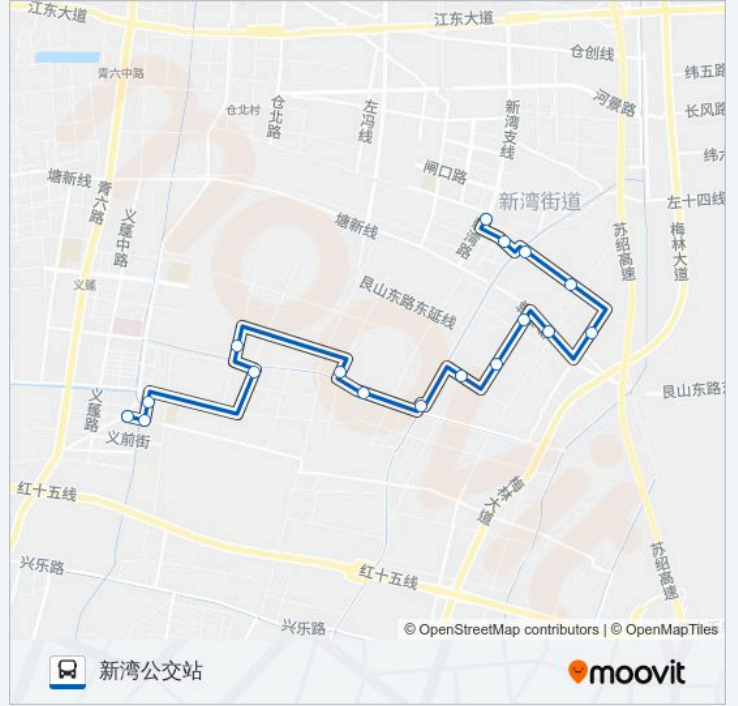

### 公交880路的信息

方向: 义蓬汽车站

站点数量: 17

行车时间: 22 分

途经站点:

## 方向: 新湾公交站

17 站

[查看时间表](#)

- 义蓬汽车站
- 义南桥
- 义蓬歌剧院
- 后新庙
- 新益村
- 后埠头
- 共兴村
- 共兴村
- 共裕村南
- 共裕村
- 共裕村北
- 共和村西
- 共和村
- 共和村北
- 塘新路口
- 新湾农贸市场
- 新湾公交站

## 公交880路的时间表

往新湾公交站方向的时间表

星期一	07:00 - 16:00
星期二	07:00 - 16:00
星期三	07:00 - 16:00
星期四	07:00 - 16:00
星期五	07:00 - 16:00
星期六	07:00 - 16:00
星期日	07:00 - 16:00

## 公交880路的信息

方向: 新湾公交站

站点数量: 17

行车时间: 22 分

途经站点:

你可以在moovitapp.com下载公交880路的PDF时间表和线路图。使用Moovit应用程序查询杭州的实时公交、列车时刻表以及公共交通出行指南。

© 2024 Moovit - 保留所有权利