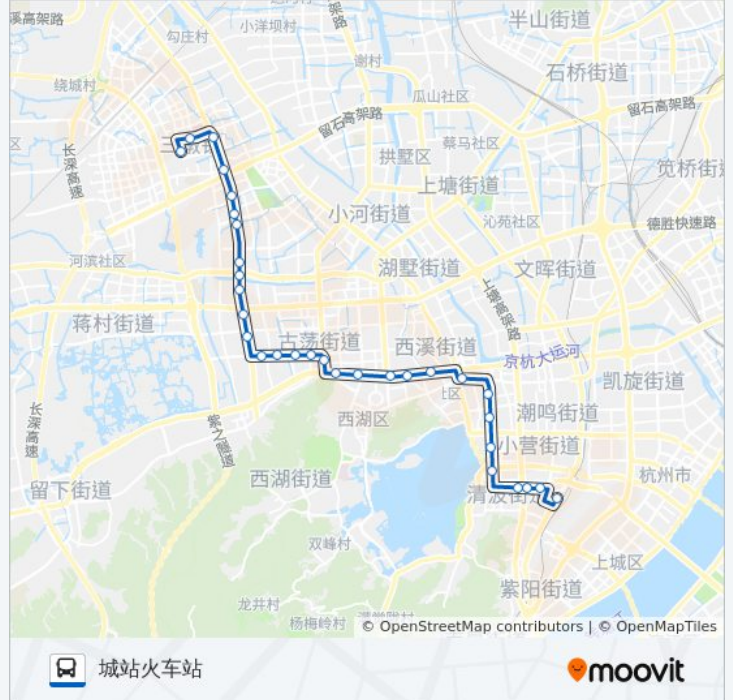

[查看时间表](#)

城站火车站

市三医院

柴垞桥

延安路饮马井巷

胜利剧院

孩儿巷

延安新村

往三墩方向的时间表

星期一	06:00 - 21:00
星期二	06:00 - 21:00
星期三	06:00 - 21:00
星期四	06:00 - 21:00
星期五	06:00 - 21:00
星期六	06:00 - 21:00
星期日	06:00 - 21:00

公交900路的信息

方向: 三墩

站点数量: 30

行车时间: 45 分

途经站点:

三坝
 机动车辆管理所
 虾龙圩
 华东陶瓷建材市场
 古墩路秀里街口
 文星桥
 三墩镇政府
 三墩

公交900路的信息

方向: 城站火车站
 站点数量: 31
 行车时间: 49 分
 途经站点:

天目山路学院路口

庆丰村(西)

浙大西溪校区

八字桥(Brt)

武林门

延安新村

孩儿巷

胜利剧院

解百商店

耀江广厦

柴垛桥

市三医院

城站火车站

你可以在moovitapp.com下载公交900路的PDF时间表和线路图。使用[Moovit应用程序](#)查询杭州的实时公交、列车时刻表以及公共交通出行指南。