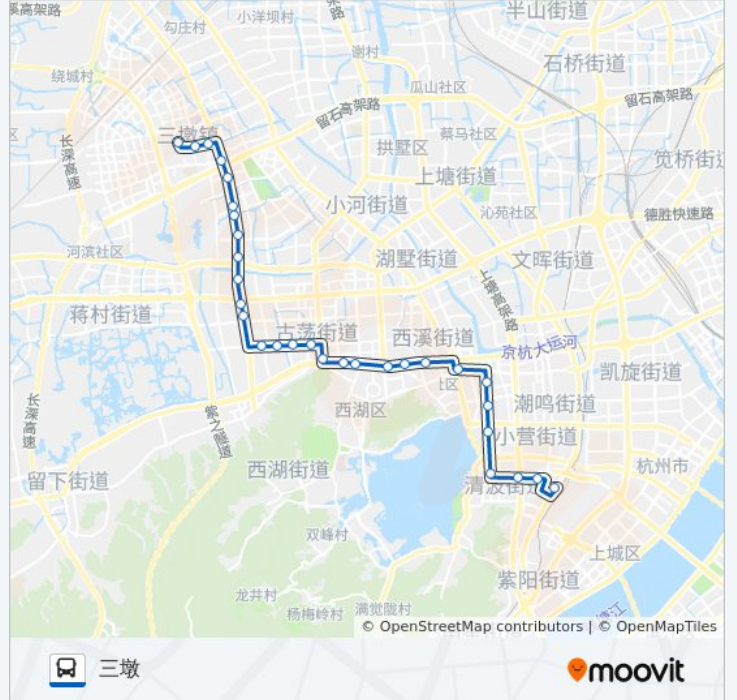

[查看时间表](#)

城站火车站

市三医院

柴垞桥

延安路饮马井巷

胜利剧院

孩儿巷

延安新村

往三墩方向的时间表

星期一	06:00 - 21:00
星期二	06:00 - 21:00
星期三	06:00 - 21:00
星期四	06:00 - 21:00
星期五	06:00 - 21:00
星期六	06:00 - 21:00
星期日	06:00 - 21:00

公交900路的信息

方向: 三墩

站点数量: 30

行车时间: 45 分

途经站点:

三坝
 机动车辆管理所
 虾龙圩
 华东陶瓷建材市场
 古墩路秀里街口
 文星桥
 三墩镇政府
 三墩

方向: 城站火车站

31 站
[查看时间表](#)

三墩
 信鸿花园
 润达花园
 古墩路秀里街口
 华东陶瓷建材市场
 虾龙圩
 机动车辆管理所
 三坝
 杭三大桥
 政新花园
 骆家庄南
 桂花城
 康乐新村
 文三西路丰潭路口
 古荡新村西
 古荡新村
 古翠路塘苗路口
 古荡

公交900路的时间表

往城站火车站方向的时间表

星期一	06:00 - 20:00
星期二	06:00 - 20:00
星期三	06:00 - 20:00
星期四	06:00 - 20:00
星期五	06:00 - 20:00
星期六	06:00 - 20:00
星期日	06:00 - 20:00

公交900路的信息

方向: 城站火车站
 站点数量: 31
 行车时间: 49 分
 途经站点:

天目山路学院路口

庆丰村(西)

浙大西溪校区

八字桥(Brt)

武林门

延安新村