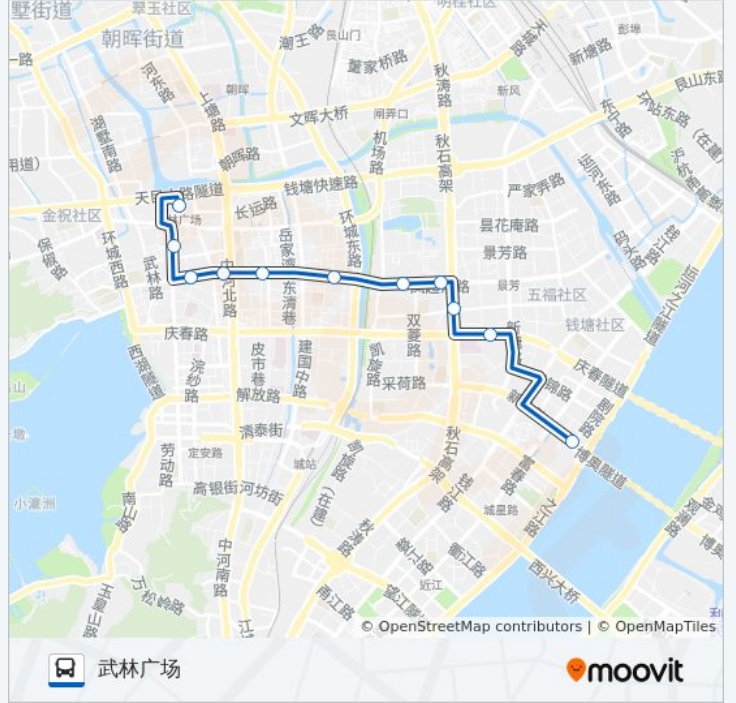

## 公交991路的信息

方向: 杭州大剧院

站点数量: 11

行车时间: 19 分

途经站点:

## 方向: 武林广场

11 站  
[查看时间表](#)

- 杭州大剧院
- 庆春广场南
- 红菱新村
- 凤起东路秋涛北路口
- 双菱路北口
- 市红会医院
- 凤起路新华路口
- 西桥 (地铁中河北路站)
- 凤起路皇亲巷
- 延安新村
- 武林广场

## 公交991路的时间表

往武林广场方向的时间表

星期一	17:50 - 18:30
星期二	17:50 - 18:30
星期三	17:50 - 18:30
星期四	17:50 - 18:30
星期五	17:50 - 18:30
星期六	17:50 - 18:30
星期日	17:50 - 18:30

## 公交991路的信息

方向: 武林广场  
 站点数量: 11  
 行车时间: 19 分  
 途经站点:

你可以在moovitapp.com下载公交991路的PDF时间表和线路图。使用[Moovit应用程序](#)查询杭州的实时公交、列车时刻表以及公共交通出行指南。

[关于Moovit](#) · [MaaS解决方案](#) · [城市列表](#) · [Moovit社区](#)

© 2024 Moovit - 保留所有权利